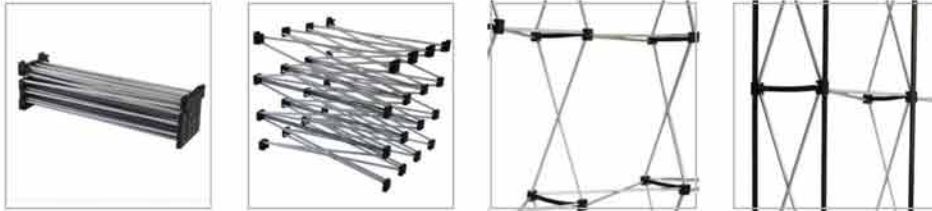

Örümcek Stand Oval Pop-up Oval

- Oval formda, katlanabilir hafif profilli iskelete sahip, pratik bir teşhir standıdır.
- Katlanabilir iskeleti alüminyum profilden mamuldür.
- Görsellerin panellere montajı ve kurulumu kolay ve hızlıdır.
- Ürün seti; şerit mıknatıs rulosu, mıknatıs çubuklar ve kancalar ile birlikte tekerlekli çanta içerisinde.
- İstenildiğinde; görsel giydirilebilen masa olarak da kullanılabilen Hard Case taşıma çantası içinde sunulabilir.

- *Flexible pop-up curved wall system is made of foldable tube construction.*
- *The framework is made from aluminium profiles.*
- *The construction makes it easy and fast to assemble the panels with graphics.*
- *Includes: Magnetic strip roll, hangers, magnetic bars, Trolley carry bag.*
- *Hard case which can be used also as a desk is available if requested. It can be dressed up with image.*

ÜRÜN KODU ARTICLE	MODEL MODEL	ORTA PANEL CENTRAL PANEL	ADET QUANTITY	YAN PANEL SIDE PANEL	ADET QUANTITY	GÖRÜEN ALAN COPY AREA
FS-05-32-0H	3 X 2 Oval Hard (çantalı / with bag)	700 X 2300 mm	2	670 X 2300 mm	2	1700 X 2300 mm
FS-05-33-0H	3 X 3 Oval Hard (çantalı / with bag)	700 X 2300 mm	3	670 X 2300 mm	2	2400 X 2300 mm
FS-05-34-0H	3 X 4 Oval Hard (çantalı / with bag)	700 X 2300 mm	4	670 X 2300 mm	2	3100 X 2300 mm
FS-05-32-0S	3 X 2 Oval Soft (çantalı / with bag)	700 X 2300 mm	2	670 X 2300 mm	2	1700 X 2300 mm
FS-05-33-0S	3 X 3 Oval Soft (çantalı / with bag)	700 X 2300 mm	3	670 X 2300 mm	2	2400 X 2300 mm
FS-05-34-0S	3 X 4 Oval Soft (çantalı / with bag)	700 X 2300 mm	4	670 X 2300 mm	2	3100 X 2300 mm