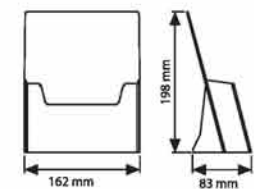

A5 Ebat / A5 Size