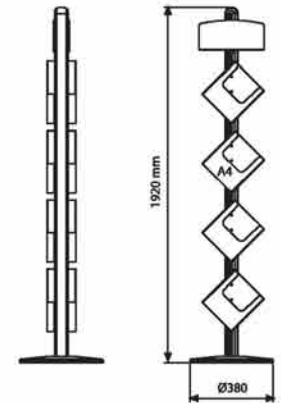

Çapraz Broşür Stand Diagonal Brochure Stand

- 8xA4 broşür kapasitelidir.
- İç mekan kullanım için idealdir.
- "Alınlık" uygulanabilmektedir.
- Brochure shelf capacity: 8xA4.
- Ideal for indoor exposure.
- Logo header is available if requested.

ÜRÜN KODU ARTICLE	KAPASİTE CAPACITY	YÜKSEKLİK HEIGHT	AÇIKLAMA DESCRIPTION
BS-CP-3A4-TT	4 X A4	1920 mm	Tek Taraflı
BS-CP-4A4-TT	8 X AA4	1920 mm	Tek Taraflı
BS-CP-6A4-CT	8XA4	1920 mm	Çift Taraflı
BS-CP-8A4-CT	16XA4	1920 mm	Çift Taraflı