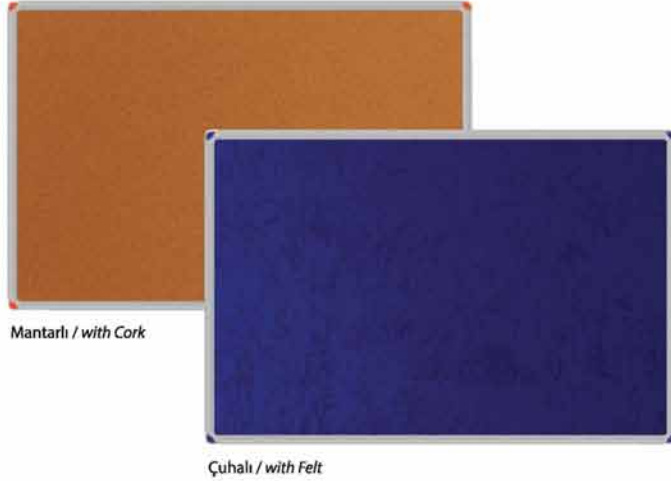

Alüminyum Çerçevesiz Pano / Notice Board with Aluminium Frame

Mantarlı / with Cork

Çuhalı / with Felt

MANTARLI WITH CORK	ÇUHALI WITH FELT	EBAT SIZE
KU-MP-615	KU-CP-615	600 X 1500 mm
KU-MP-618	KU-CP-618	600 X 1800 mm
KU-MP-620	KU-CP-620	600 X 2000 mm
KU-MP-624	KU-CP-624	600 X 2400 mm
KU-MP-628	KU-CP-628	600 X 2800 mm
KU-MP-630	KU-CP-630	600 X 3000 mm
KU-MP-915	KU-CP-915	900 X 1500 mm
KU-MP-918	KU-CP-918	900 X 1800 mm
KU-MP-920	KU-CP-920	900 X 2000 mm
KU-MP-924	KU-CP-924	900 X 2400 mm
KU-MP-928	KU-CP-928	900 X 2800 mm
KU-MP-930	KU-CP-930	900 X 3000 mm
KU-MP-936	KU-CP-936	900 X 3600 mm
KU-MP-1010	KU-CP-1010	1000 X 1000 mm
KU-MP-1012	KU-CP-1012	1000 X 1200 mm
KU-MP-1014	KU-CP-1014	1000 X 1400 mm
KU-MP-1224	KU-CP-1224	1200 X 2400 mm
KU-MP-1228	KU-CP-1228	1200 X 2800 mm
KU-MP-1230	KU-CP-1230	1200 X 3000 mm
KU-MP-1236	KU-CP-1236	1200 X 3600 mm