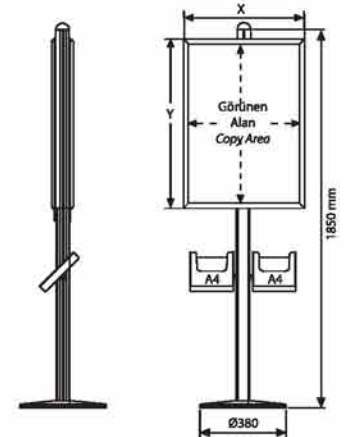

ÜRÜN KODU ARTICLE	POSTER EBADI POSTER SIZE	GÖRÜNEN ALAN COPY AREA	DIŞ EBAT (x-y) EXTERNAL (x-y)	RAF KAPASİTESİ SHELF CAPACITY
APP-VN-A1-TT	594 X 841 mm	576 X 823 mm	624 X 871 mm	2 X A4
APP-VN-B2-TT	500 X 700 mm	482 X 682 mm	530 X 730 mm	2 X A4
APP-VN-B1-TT	700 X 1000 mm	682 X 982 mm	730 X 1030 mm	2 X A4