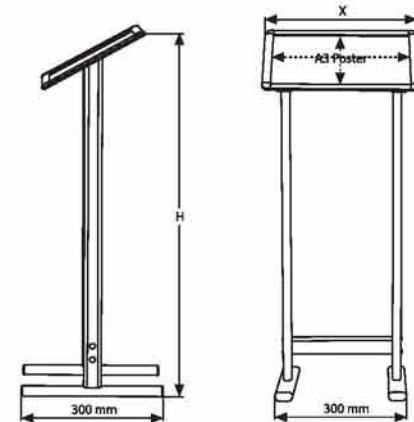

## Teleskobik Menü Panosu Telescopic Menu Board

- Teleskopik ayağı sayesinde yüksekliği ayarlanabilir.
- A4 ve A3 ebatlarında üretilmektedir.
- The height is adjustable by means of its telescopic leg.
- The standard frame sizes are A4 and A3.

ÜRÜN KODU ARTICLE	MAX. YÜKSEKLİK MAX. HEIGHT	MIN. YÜKSEKLİK MIN. HEIGHT	DIŞ EBAT (x-y) EXTERNAL (x-y)	POSTER EBADI POSTER SIZE	GÖRÜNEN ALAN COPY AREA
BP-TL-A4	1600 mm	1000 mm	240 X 327 mm	210 X 297 mm	192 X 279 mm
BP-TL-A3	1600 mm	1000 mm	327 X 450 mm	297 X 420 mm	279 X 402 mm

GÖNYE KÖŞE MITRED ARTICLE	RONDO KÖŞE ROUND ARTICLE	YÜKSEKLİK HEIGHT	AÇIKLAMA DESCRIPTION	DIŞ EBAT (x-y) EXTERNAL (x-y)	POSTER EBADI POSTER SIZE	GÖRÜNEN ALAN COPY AREA
BP-DK-A4-G	BP-DK-A4-R	1210 mm	Yatay / Landscape	240 X 327 mm	210 X 297 mm	192 X 279 mm
		1240 mm	Dikey / Portrait			
BP-DK-A3-G	BP-DK-A3-R	1240 mm	Yatay / Landscape	327 X 450 mm	297 X 420 mm	279 X 402 mm
		1270 mm	Dikey / Portrait			

ÜRÜN KODU ARTICLE	YÜKSEKLİK HEIGHT	POSTER EBADI POSTER SIZE	GÖRÜNEN ALAN COPY AREA	DIŞ EBAT (x-y) EXTERNAL (x-y)
BP-MPC-A3	1030 mm	297 X 420 mm	279 X 402 mm	327 X 450 mm
BP-MPC-B2		500 X 700 mm	482 X 682 mm	530 X 730 mm