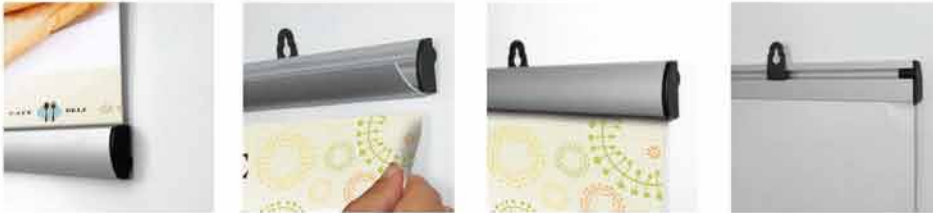

Poster Clamp Poster Clamp

- Daha büyük / ağır görseller için uygundur.
- Üstte ve altta iki adet profilden oluşan bir settir.
- Profillerin sıkıştırılabilir yapısı sayesinde görsellerinizi kolayca takıp çıkartabilirsiniz.
- Duvara ya da tavana asılabilir.

- *Ideal for bigger / heavier posters*
- *Supplied as a set with the top and bottom rails.*
- *Posters can be assembled/disassembled easily by means of its clamp profiles.*
- *Can be mounted on the wall or suspended from ceiling.*