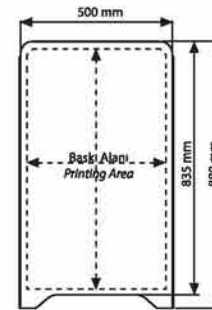

Polistren A Pano Polystyrene A Board

- Polistren malzemenen yapılmıştır.
- Hafif ve taşınması kolaydır.
- Dijital baskı ve folyo uygulanabilir.
- Baskı dahil değildir.
- Çift taraflıdır.

- *Made of polystyrene sheets.*
- *Lightweight, easy to carry.*
- *Perfect for adhesive vinyl prints.*
- *Prints are not included.*
- *Double-sided use.*

ÜRÜN KODU ARTICLE	EBAT SIZE	BASKI ALANI PRINTING AREA
KOP-AP-POL	500 X 880 mm	480 X 815 mm