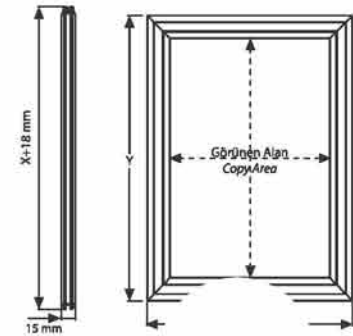

Sürgülü Çerçeve Slide-in Frame

- Kenar profillerin içindeki kanallar posteri kolayca çıkarıp değiştirmenizi sağlar.
- Çift taraflı üretilmektedir.
- PVC koruma posterin bozulmasını ve parlamasını önler.
- Yatay ya da dikey kullanım, sipariş anında belirtilmelidir.
- Renk gümüş eloksallıdır.
- *Easy exchange of posters by means of the slot in the profile.*
- *Double side using.*
- *Anti-glare covers on both side protect the poster and avoid glimmering.*
- *Portrait or landscape orientation should be specified when placing order.*
- *Standard colour is anodised silver.*

ÜRÜN KODU ARTICLE	POSTER EBADI POSTER SIZE	GÖRÜNEN ALAN COPY AREA	DIŞ EBAT (x-y) EXTERNAL (x-y)
AC-SC-A4	210 X 297 mm	192 X 279 mm	240 X 327 mm
AC-SC-A3	297 X 420 mm	279 X 402 mm	327 X 450 mm
AC-SC-A2	420 X 594 mm	402 X 576 mm	450 X 624 mm
AC-SC-A1	594 X 841 mm	576 X 823 mm	624 X 871 mm
AC-SC-B2	500 X 700 mm	482 X 682 mm	530 X 730 mm
AC-SC-B1	700 X 1000 mm	682 X 982 mm	730 X 1030 mm