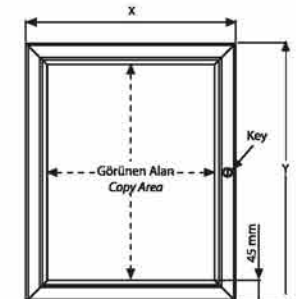

ÜRÜN KODU ARTICLE	POSTER EBADI POSTER SIZE	GÖRÜNEN ALAN COPY AREA	DIŞ EBAT (x-y) EXTERNAL (x-y)	YÜKSEKLİK HEIGHT	AÇIKLAMA DESCRIPTION
BP-OK-A4-TT	400 X 210 mm	375 X 190 mm	435 X 240 mm	1500 mm	Tek Taraf A4
BP-OK-A4-CT	400 X 210 mm	375 X 190 mm	435 X 240 mm	1500 mm	Çift Taraf A4
BP-OK-A3-TT	595 X 297 mm	570 X 277 mm	630 X 330 mm	1500 mm	Tek Taraf A3
BP-OK-A3-CT	595 X 297 mm	570 X 277 mm	630 X 330 mm	1500 mm	Çift Taraf A3

Çuhalı  
with Felt

Mantarlı  
with Cork

Mantarlı  
with Cork

MANTARLI WITH CORK	ÇUHALI WITH FELT	MANYETİK MAGNETIC	MANYETİK-YAZILABİLİR MAGNETIC - WRITEABLE	KAĞIT ALANI PAPER AREA	GÖRÜNEN ALAN COPY AREA	DİŞ EBAT (x-y) EXTERNAL (x-y)
KPE-MT-4A4	KPE-CU-4A4	KPE-MN-4A4	KPE-MNY-4A4	490 X 670 mm	435 X 615 mm	580 X 760 mm
KPE-MT-6A4	KPE-CU-6A4	KPE-MN-6A4	KPE-MNY-6A4	670 X 710 mm	615 X 745 mm	760 X 800 mm
KPE-MT-B2	KPE-CU-B2	KPE-MN-B2	KPE-MNY-B2	500 X 700 mm	445 X 645 mm	590 X 790 mm