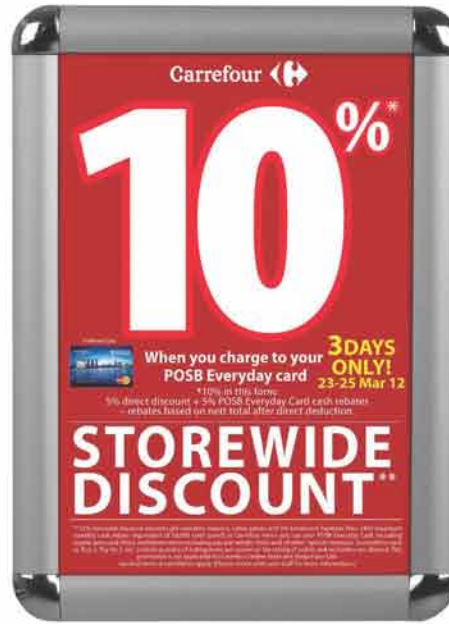

Mitred & round corner

- Easy exchange of posters by means of its snap-clips.
- Mitred and round corner.
- Ideal for all size visuals.
- Stocks are for standard size posters, custom sizes are available upon request.
- Standard colour is anodised silver.