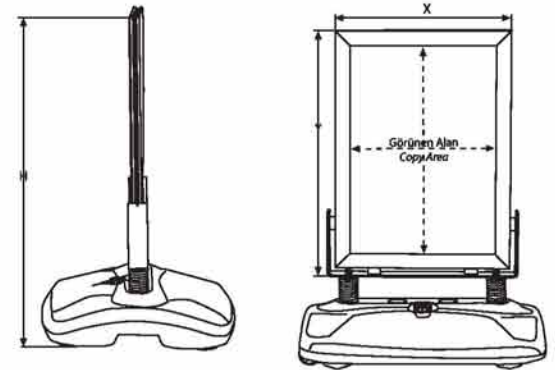

Su Depolu Yaylı Pano Waterbase Poster Pano

1. Dış mekan kullanımı için ideal bir üründür.
   - Su depolu tabanı ve yaylı ayakları sayesinde rüzgara dayanıklıdır.
   - Tekerlekli tabanıyla kolayca hareket ettirilebilir.
   - Çift taraflıdır.
2. Suitable for outdoor use.
3. Wind resistant by means of its water tank support and spring suspension.
4. Easy to trundle with its wheeled base.
5. Double-sided use.

ÜRÜN KODU ARTICLE	POSTER EBADI POSTER SIZE	GÖRÜNEN ALAN COPY AREA	DIŞ EBAT (x-y) EXTERNAL (x-y)	H
KOP-YP-B2	500 X 700 mm	482 X 682 mm	530 X 730 mm	1040 mm
KOP-YP-B1	700 X 1000 mm	682 X 982 mm	730 X 1030 mm	1340 mm
KOP-YP-A0	841 X 1189 mm	823 X 1171 mm	871 X 1219 mm	1180 mm