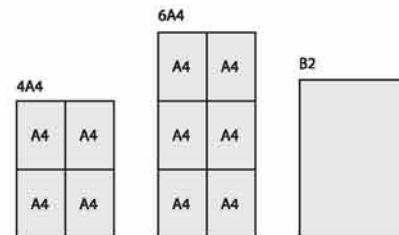

ÜRÜN KODU ARTICLE	YÜKSEKLİK HEIGHT	AÇIKLAMA DESCRIPTION	POSTER EBADI POSTER SIZE	GÖRÜNEN ALAN COPY AREA	DIŞ EBAT (x-y) EXTERNAL (x-y)
BBP-A4-TT	1490 mm	Tek Taraflı / Single Sided	210 X 297 mm	192 X 279 mm	240 X 327 mm
BBP-A4-CT	1490 mm	Çift Taraflı / Double Sided	210 X 297 mm	192 X 279 mm	240 X 327 mm
BBP-A3-TT	1490 mm	Tek Taraflı / Single Sided	297 X 420 mm	279 X 402 mm	327 X 450 mm
BBP-A3-CT	1490 mm	Çift Taraflı / Double Sided	297 X 420 mm	279 X 402 mm	327 X 450 mm

## Eco Kilitli Panolar Key Locked Eco Notice Boards

- Mantar zeminli, çuha zeminli, manyetik zeminli ve manyetik-yazılabilir zeminli olarak üretilmektedir.
- Standart ölçüler 4xA4, 6xA4 ve 500x700 mm'dir.
- İsteğe göre özel ölçü üretim yapılabilmektedir.
- Yatay veya dikey olarak kullanılabilir.
- Cork, fabric (baize), magnetic and writeble-magnetic background types are available.
- The standard sizes are 4xA4, 6xA4 and 500x700 mm.
- Custom sizes can be produced optionally.
- Can be used in both portrait and landscape positions.

Çuhalı  
with Felt

Mantarlı  
with Cork

Mantarlı  
with Cork

MANTARLI WITH CORK	ÇUHALI WITH FELT	MANYETİK MAGNETIC	MANYETİK-YAZILABİLİR MAGNETIC - WRITEABLE	KAĞIT ALANI PAPER AREA	GÖRÜNEN ALAN COPY AREA	DİŞ EBAT (x-y) EXTERNAL (x-y)
KPE-MT-4A4	KPE-CU-4A4	KPE-MN-4A4	KPE-MNY-4A4	490 X 670 mm	435 X 615 mm	580 X 760 mm
KPE-MT-6A4	KPE-CU-6A4	KPE-MN-6A4	KPE-MNY-6A4	670 X 710 mm	615 X 745 mm	760 X 800 mm
KPE-MT-B2	KPE-CU-B2	KPE-MN-B2	KPE-MNY-B2	500 X 700 mm	445 X 645 mm	590 X 790 mm