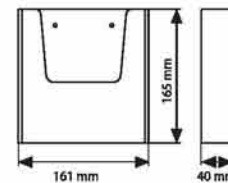

A4 Ebat / A4 Size

1/3 A4 Ebat / 1/3 A4 Size

A5 Ebat / A5 Size

A4 Ebat / A4 Size

1/3 A4 Ebat / 1/3 A4 Size

A5 Ebat / A5 Size

ÜRÜN KODU ARTICLE	POSTER EBADI POSTER SIZE	AÇIKLAMA DESCRIPTION
AU-DT-A4	210 X 297 mm	A4
AU-DT-A5	148 X 210 mm	A5
AU-DT-1/3A4	100 X 210 mm	1/3 A4