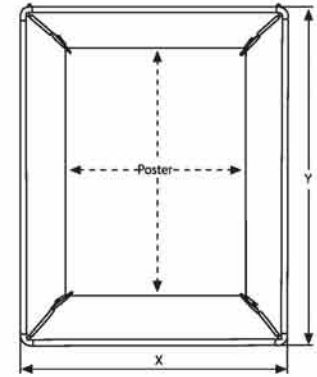

## Poster Clamp Poster Clamp

- Daha büyük / ağır görseller için uygundur.
- Üstte ve altta iki adet profilden oluşan bir settir.
- Profillerin sıkıştırılabilir yapısı sayesinde görsellerinizi kolayca takıp çıkartabilirsiniz.
- Duvara ya da tavana asılabilir.

ÜRÜN KODU	POSTER	DIŞ EBAT (x-y)
ARTICLE	POSTER	EXTERNAL (x-y)
PT-PC-21	210 mm	216 mm
PT-PC-30	300 mm	306 mm
PT-PC-42	420 mm	426 mm
PT-PC-50	500 mm	506 mm
PT-PC-60	600 mm	606 mm
PT-PC-70	700 mm	706 mm
PT-PC-85	800 mm	856 mm
PT-PC-100	1000 mm	1006 mm
PT-PC-120	1200 mm	1206 mm
PT-PC-150	1500 mm	1506 mm

## Streç (Timsah) Çerçeve Stretched Frame

- Hafif ve şık bir üründür.
- Köşelerde bulunan yaylar posterin gergin durmasını sağlar.
- Yatay ya da dikey olarak kullanılabilir.
- Standart renk gümüş eloksallıdır.
- *Elegant looking and lightweight poster holder.*
- *Poster can be changed easily with its pegs in the corners.*
- *Can be used portrait or landscape oriented.*
- *The standart colour is anodised silver.*

ÜRÜN KODU ARTICLE	POSTER EBADI POSTER SIZE	DIŞ EBAT (x-y) EXTERNAL (x-y)
PT-SC-A4	210 X 297 mm	240 X 327 mm
PT-SC-A3	297 X 420 mm	327 X 450 mm
PT-SC-A2	420 X 594 mm	450 X 624 mm
PT-SC-A1	594 X 841 mm	624 X 871 mm
PT-SC-B2	500 X 700 mm	530 X 730 mm
PT-SC-B1	700 X 1000 mm	730 X 1030 mm