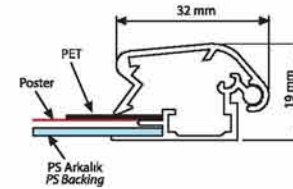

ÜRÜN KODU ARTICLE	POSTER EBADI POSTER SIZE	GÖRÜNEN ALAN COPY AREA	DIŞ EBAT (x-y) EXTERNAL (x-y)
AC-KC32-A4	210 X 297 mm	190 X 277 mm	253 X 340 mm
AC-KC32-A3	297 X 420 mm	277 X 400 mm	340 X 463 mm
AC-KC32-A2	420 X 594 mm	400 X 574 mm	463 X 637 mm
AC-KC32-A1	594 X 841 mm	574 X 821 mm	637 X 884 mm
AC-KC32-A0	841 X 1189 mm	821 X 1169 mm	884 X 1232 mm
AC-KC32-B2	500 X 700 mm	480 X 680 mm	543 X 743 mm
AC-KC32-B1	700 X 1000 mm	680 X 980 mm	743 X 1043 mm