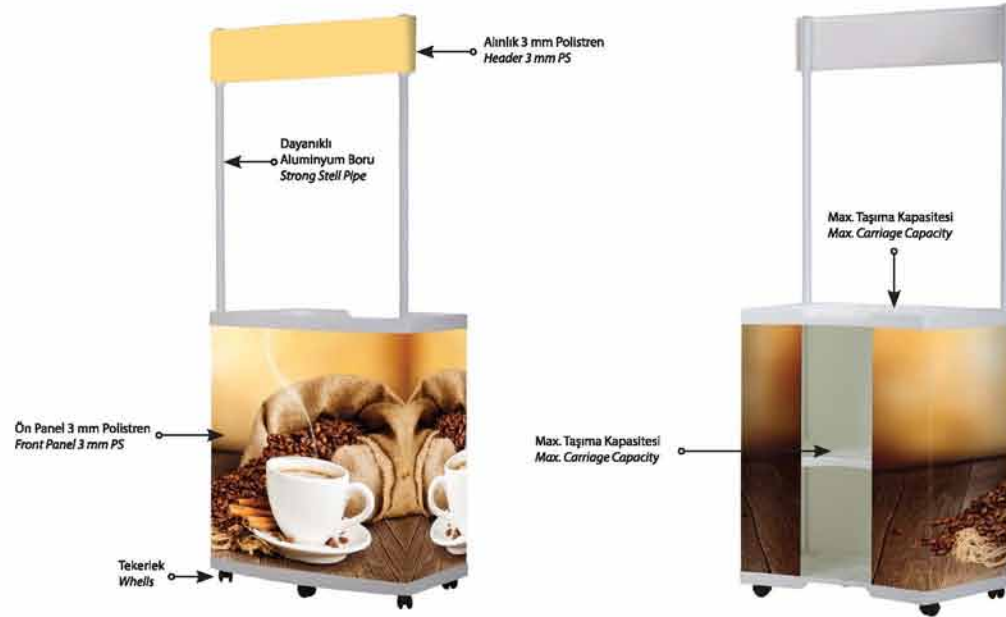

Promosyon Standı - Kare Promotion Stand - Square

- Büyük alışveriş merkezleri, mağazalar ve marketlerde ürün tanıtımında kullanılmaktadır.
- Çanta içinde, hafif ve kurulumu kolay bir üründür.
- Ürünün tamamı plastikten üretilmiştir.
- İki boy kare ve oval çeşitleri mevcuttur.

- *Ideal for promotional events in shopping centers, general stores and supermarkets*
- *Provided in a carry bag, easy to assemble and carry*
- *Completely made of plastic material.*
- *Available in two sizes of square type; and oval type.*