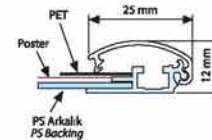

ÜRÜN KODU ARTICLE	POSTER EBADI POSTER SIZE	GÖRÜNEN ALAN COPY AREA	DIŞ EBAT (x-y) EXTERNAL (x-y)
AC-25G-A5-AE	148 X 210 mm	130 X 192 mm	178 X 240 mm
AC-25G-A4-AE	210 X 297 mm	192 X 279 mm	240 X 327 mm
AC-25G-A3-AE	297 X 420 mm	279 X 402 mm	327 X 450 mm
AC-25G-A2-AE	420 X 594 mm	402 X 576 mm	450 X 624 mm
AC-25G-A1-AE	594 X 841 mm	576 X 823 mm	624 X 871 mm
AC-25G-A0-AE	841 X 1189 mm	823 X 1171 mm	871 X 1219 mm
AC-25G-B2-AE	500 X 700 mm	482 X 682 mm	530 X 730 mm
AC-25G-B1-AE	700 X 1000 mm	682 X 982 mm	730 X 1030 mm