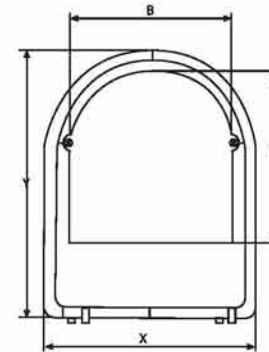

Kaldırım Panosu Sign Board

- Gövdesi demir borudan imal edilmiştir.
- Görsel alanı PVC ve metal levhadan üretilebilmektedir.
- Dış mekanlarda kullanılmaktadır.
- Çift taraflıdır.

- *Framework moulding made of cast-iron pipe.*
- *The board unit can be made from PVC or metal.*
- *Suitable for outdoor use.*
- *Double sided use.*

ÜRÜN KODU ARTICLE	BASKI ALANI (b-h) PRINTING SIZE (b-h)	DIŞ EBAT (x-y-z) EXTERNAL SIZE (x-y-z)
KOP-PY-YD	470 X 490 mm	580 X 775 X 540 mm