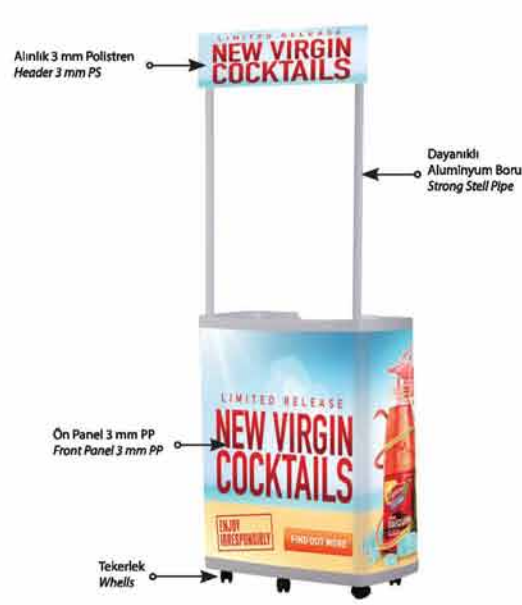

Promosyon Standı - Kare Eko Promotion Stand - Square Eco

- Büyük alışveriş merkezleri, mağazalar ve marketlerde ürün tanıtımında kullanılmaktadır.
- Çanta içinde, hafif ve kurulumu kolay bir üründür.
- Ürünün tamamı plastikten üretilmiştir.
- İki boy kare ve oval çeşitleri mevcuttur.

- *Ideal for promotional events in shopping centers, general stores and supermarkets*
- *Provided in a carry bag, easy to assemble and carry*
- *Completely made of plastic material.*
- *Available in two sizes of square type; and oval type.*

ÜRÜN KODU ARTICLE	PANEL EBADI PANEL SIZE
FS-PS-KRK	1770 X 900 mm