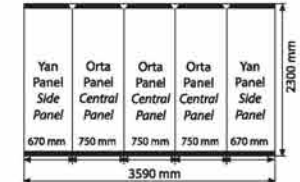

3x3 Düz Baskı Alanı /
3x3 Flat Printing Panel Sizes