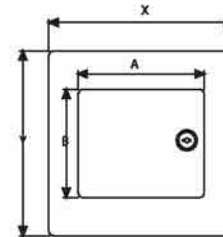

ÜRÜN KODU ARTICLE	DIŞ EBAT (x-y-h) EXTERNAL (x-y-h)	A - B A - B	C C	AÇIKLAMA DESCRIPTION
AU-DS-2020	200 X 200 mm	150 X 150 mm	150 X 6 mm	Şeffaf / Clear
AU-DS-3030	300 X 300 mm	200 X 200 mm	200 X 6 mm	Şeffaf / Clear
AU-DS-4040	400 X 400 mm	250 X 250 mm	250 X 6 mm	Şeffaf / Clear