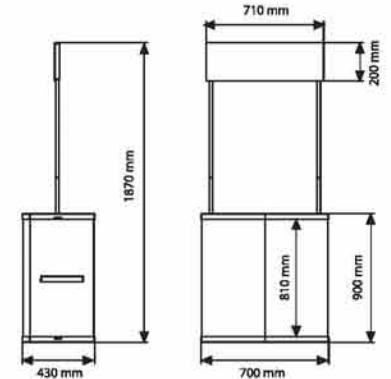

Promosyon Standı - Kare Eko Promotion Stand - Square Eco

- Büyük alışveriş merkezleri, mağazalar ve marketlerde ürün tanıtımında kullanılmaktadır.
- Çanta içinde, hafif ve kurulumu kolay bir üründür.
- Ürünün tamamı plastikten üretilmiştir.
- İki boy kare ve oval çeşitleri mevcuttur.

- *Ideal for promotional events in shopping centers, general stores and supermarkets*
- *Provided in a carry bag, easy to assemble and carry*
- *Completely made of plastic material.*
- *Available in two sizes of square type; and oval type.*

Baskı Alanı / Printing Size

ÜRÜN KODU ARTICLE	PANEL EBADI PANEL SIZE
FS-PS-KRK	1770 X 900 mm