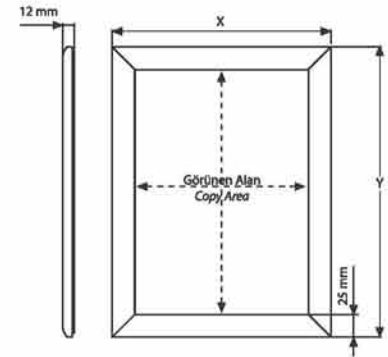

ÜRÜN KODU ARTICLE	POSTER EBADI POSTER SIZE	GÖRÜNEN ALAN COPY AREA	DIŞ EBAT (x-y) EXTERNAL (x-y)
AC-45G-A3	297 X 420 mm	247 X 370 mm	347 X 470 mm
AC-45G-A2	420 X 594 mm	370 X 544mm	470 X 644 mm
AC-45G-A1	594 X 841 mm	544 X 791 mm	644 X 891 mm
AC-45G-A0	841 X 1189 mm	791 X 1139 mm	891 X 1239 mm
AC-45G-B2	500 X 700 mm	450 X 650 mm	550 X 750 mm
AC-45G-B1	700 X 1000 mm	650 X 950 mm	750 X 1050 mm
AC-45G-B0	1000 X 1400 mm	950 X 1350 mm	1050 X 1450 mm

ÜRÜN KODU ARTICLE	POSTER EBADI POSTER SIZE	GÖRÜNEN ALAN COPY AREA	DIŞ EBAT (x-y) EXTERNAL (x-y)
AC-25G-A5-AE	148 X 210 mm	130 X 192 mm	178 X 240 mm
AC-25G-A4-AE	210 X 297 mm	192 X 279 mm	240 X 327 mm
AC-25G-A3-AE	297 X 420 mm	279 X 402 mm	327 X 450 mm
AC-25G-A2-AE	420 X 594 mm	402 X 576 mm	450 X 624 mm
AC-25G-A1-AE	594 X 841 mm	576 X 823 mm	624 X 871 mm
AC-25G-A0-AE	841 X 1189 mm	823 X 1171 mm	871 X 1219 mm
AC-25G-B2-AE	500 X 700 mm	482 X 682 mm	530 X 730 mm
AC-25G-B1-AE	700 X 1000 mm	682 X 982 mm	730 X 1030 mm

ÜRÜN KODU ARTICLE	POSTER EBADI POSTER SIZE	GÖRÜNEN ALAN COPY AREA	DIŞ EBAT (x-y) EXTERNAL (x-y)
AC-25G-A5-AH	148 X 210 mm	130 X 192 mm	178 X 240 mm
AC-25G-A4-AH	210 X 297 mm	192 X 279 mm	240 X 327 mm
AC-25G-A3-AH	297 X 420 mm	279 X 402 mm	327 X 450 mm
AC-25G-A2-AH	420 X 594 mm	402 X 576 mm	450 X 624 mm
AC-25G-A1-AH	594 X 841 mm	576 X 823 mm	624 X 871 mm
AC-25G-A0-AH	841 X 1189 mm	823 X 1171 mm	871 X 1219 mm
AC-25G-B2-AH	500 X 700 mm	482 X 682 mm	530 X 730 mm
AC-25G-B1-AH	700 X 1000 mm	682 X 982 mm	730 X 1030 mm

ÜRÜN KODU ARTICLE	MAX. YÜKSEKLİK MAX. HEIGHT	MIN. YÜKSEKLİK MIN. HEIGHT	DIŞ EBAT (x-y) EXTERNAL (x-y)	POSTER EBADI POSTER SIZE	GÖRÜNEN ALAN COPY AREA
BP-TL-A4	1600 mm	1000 mm	240 X 327 mm	210 X 297 mm	192 X 279 mm
BP-TL-A3	1600 mm	1000 mm	327 X 450 mm	297 X 420 mm	279 X 402 mm