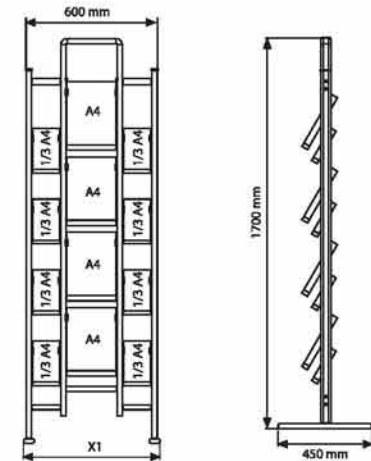

Akrilik Broşür Stand Acrylic Brochure Stand

- 45 mm oval profilden üretilmiştir.
- 8 adet 1/3 A4, 4 adet A4 broşür rafı kapasitelidir.
- İç mekan için uygundur.
- İstenildiğinde tekerlek ilave edilebilir.

- Made from 45 mm oval aluminium profile.
- Brochure shelf capacity: (4x A4) + (8x 1/3 A4)
- Suitable for indoor exposure.
- Wheel is available if requested.

ÜRÜN KODU ARTICLE	KAPASİTE CAPACITY
BS-ABS-4486	4x A4 + 8x 1/3 A4