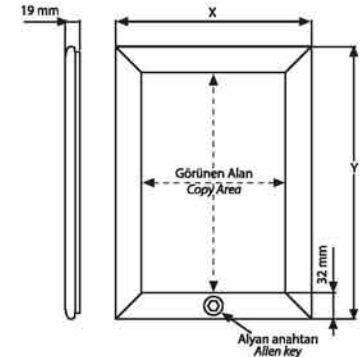

ÜRÜN KODU ARTICLE	POSTER EBADI POSTER SIZE	GÖRÜNEN ALAN COPY AREA	DIŞ EBAT (x-y) EXTERNAL (x-y)
AC-25G-A5-AH	148 X 210 mm	130 X 192 mm	178 X 240 mm
AC-25G-A4-AH	210 X 297 mm	192 X 279 mm	240 X 327 mm
AC-25G-A3-AH	297 X 420 mm	279 X 402 mm	327 X 450 mm
AC-25G-A2-AH	420 X 594 mm	402 X 576 mm	450 X 624 mm
AC-25G-A1-AH	594 X 841 mm	576 X 823 mm	624 X 871 mm
AC-25G-A0-AH	841 X 1189 mm	823 X 1171 mm	871 X 1219 mm
AC-25G-B2-AH	500 X 700 mm	482 X 682 mm	530 X 730 mm
AC-25G-B1-AH	700 X 1000 mm	682 X 982 mm	730 X 1030 mm

YEŞİL GREEN	SARI YELLOW	BEYAZ WHITE	POSTER EBADI POSTER SIZE	GÖRÜNEN ALAN COPY AREA	DIŞ EBAT (x-y) EXTERNAL (x-y)
AC-25G-A4-YE	AC-25G-A4-SA	AC-25G-A4-BE	210 X 297 mm	192 X 279 mm	240 X 327 mm
AC-25G-A3-YE	AC-25G-A3-SA	AC-25G-A3-BE	297 X 420 mm	279 X 402 mm	327 X 450 mm
AC-25G-A2-YE	AC-25G-A2-SA	AC-25G-A2-BE	420 X 594 mm	402 X 576 mm	450 X 624 mm
AC-25G-A1-YE	AC-25G-A1-SA	AC-25G-A1-BE	594 X 841 mm	576 X 823 mm	624 X 871 mm
AC-25G-A0-YE	AC-25G-A0-SA	AC-25G-A0-BE	841 X 1189 mm	823 X 1171 mm	871 X 1219 mm
AC-25G-B2-YE	AC-25G-B2-SA	AC-25G-B2-BE	500 X 700 mm	482 X 682 mm	530 X 730 mm
AC-25G-B1-YE	AC-25G-B1-SA	AC-25G-B1-BE	700 X 1000 mm	682 X 982 mm	730 X 1030 mm

ÜRÜN KODU ARTICLE	POSTER EBADI POSTER SIZE	GÖRÜNEN ALAN COPY AREA	DIŞ EBAT (x-y) EXTERNAL (x-y)
AC-KC32-A4	210 X 297 mm	190 X 277 mm	253 X 340 mm
AC-KC32-A3	297 X 420 mm	277 X 400 mm	340 X 463 mm
AC-KC32-A2	420 X 594 mm	400 X 574 mm	463 X 637 mm
AC-KC32-A1	594 X 841 mm	574 X 821 mm	637 X 884 mm
AC-KC32-A0	841 X 1189 mm	821 X 1169 mm	884 X 1232 mm
AC-KC32-B2	500 X 700 mm	480 X 680 mm	543 X 743 mm
AC-KC32-B1	700 X 1000 mm	680 X 980 mm	743 X 1043 mm