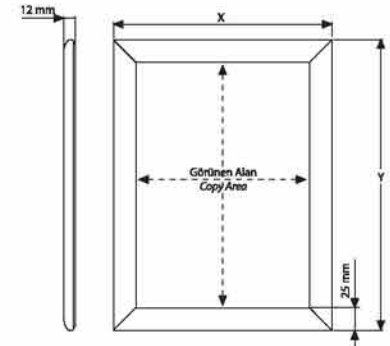

GÖNYE KÖŞE MITRED ARTICLE	RONDO KÖŞE ROUND ARTICLE	POSTER EBADI POSTER SIZE	GÖRÜNEN ALAN COPY AREA	DIŞ EBAT (x-y) EXTERNAL (x-y)
AC-32G-A3	AC-32R-A3	297 X 420 mm	277 X 400 mm	340 X 463 mm
AC-32G-A2	AC-32R-A2	420 X 594 mm	400 X 574mm	463 X 637 mm
AC-32G-A1	AC-32R-A1	594 X 841 mm	574 X 821 mm	637 X 884 mm
AC-32G-A0	AC-32R-A0	841 X 1189 mm	821 X 1169 mm	884 X 1232 mm
AC-32G-B2	AC-32R-B2	500 X 700 mm	480 X 680 mm	543 X 743 mm
AC-32G-B1	AC-32R-B1	700 X 1000 mm	680 X 980 mm	743 X 1043 mm
AC-32G-B0	AC-32R-B0	1000 X 1400 mm	980 X 1380 mm	1043 X 1443 mm

ÜRÜN KODU ARTICLE	POSTER EBADI POSTER SIZE	GÖRÜNEN ALAN COPY AREA	DIŞ EBAT (x-y) EXTERNAL (x-y)
AC-45G-A3	297 X 420 mm	247 X 370 mm	347 X 470 mm
AC-45G-A2	420 X 594 mm	370 X 544mm	470 X 644 mm
AC-45G-A1	594 X 841 mm	544 X 791 mm	644 X 891 mm
AC-45G-A0	841 X 1189 mm	791 X 1139 mm	891 X 1239 mm
AC-45G-B2	500 X 700 mm	450 X 650 mm	550 X 750 mm
AC-45G-B1	700 X 1000 mm	650 X 950 mm	750 X 1050 mm
AC-45G-B0	1000 X 1400 mm	950 X 1350 mm	1050 X 1450 mm

ÜRÜN KODU ARTICLE	POSTER EBADI POSTER SIZE	GÖRÜNEN ALAN COPY AREA	DIŞ EBAT (x-y) EXTERNAL (x-y)
AC-25G-A5-AE	148 X 210 mm	130 X 192 mm	178 X 240 mm
AC-25G-A4-AE	210 X 297 mm	192 X 279 mm	240 X 327 mm
AC-25G-A3-AE	297 X 420 mm	279 X 402 mm	327 X 450 mm
AC-25G-A2-AE	420 X 594 mm	402 X 576 mm	450 X 624 mm
AC-25G-A1-AE	594 X 841 mm	576 X 823 mm	624 X 871 mm
AC-25G-A0-AE	841 X 1189 mm	823 X 1171 mm	871 X 1219 mm
AC-25G-B2-AE	500 X 700 mm	482 X 682 mm	530 X 730 mm
AC-25G-B1-AE	700 X 1000 mm	682 X 982 mm	730 X 1030 mm