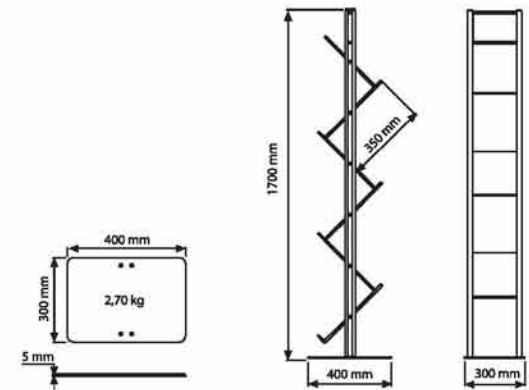

Zig Zag Broşür Stand Zick Zack Brochure Stand

- Oval alüminyum profilden ayaklar üzerine 8 mm akrilik raflar monte edilir.
- 6 adet A4 büyüklüğünde raf kapasitelidir.
- İstenildiğinde ürüne "alınlık" ilave edilebilmektedir.
- 8 mm acrylic brochure shelves mounted on to oval aluminium profile legs.
- Brochure shelf capacity; 6x A4.
- Logo header is available if requested.

ÜRÜN KODU ARTICLE	KAPASİTE CAPACITY	YÜKSEKLİK HEIGHT
BS-ZZ-6A4-CA	6 X A4	1700 mm