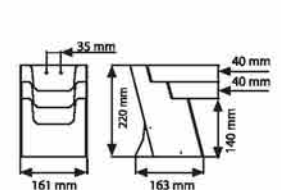

A5 X 3 Ebat / A5 X 3 Size