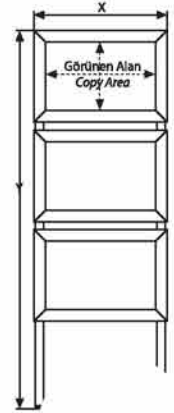

Çoklu A Pano Multi-Frame A Board

- 6 adet A3 çerçeveden üretilmiştir.
- İç mekanda, mağaza, fuar alanları ve galerilerde, broşür sergilemelerde çok amaçlı kullanılabilir.
- Çift taraflıdır.

- Composed of 6 pieces A3 snap frames
- Multi-purpose indoor use such as shopping centers, fair halls, galleries, etc.
- Double-sided use.

ÜRÜN KODU ARTICLE	POSTER EBADI POSTER SIZE	GÖRÜNEN ALAN COPY AREA	DIŞ EBAT (x-y) EXTERNAL (x-y)	X1	H
KOP-CAP-32M-6A3	297 X 420 mm	277 X 400 mm	340 X 463 mm	800 mm	1480 mm
KOP-CAP-32R-6A3	297 X 420 mm	277 X 400 mm	340 X 463 mm	800 mm	1480 mm