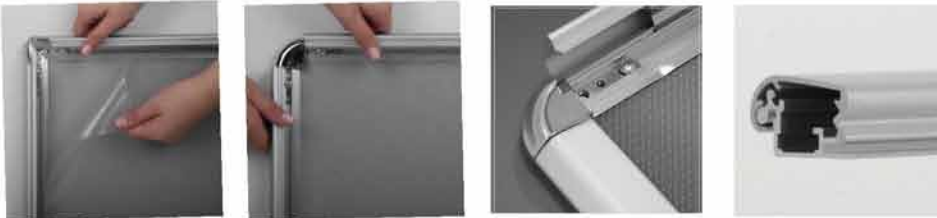

32 mm Alüminyum Çerçeve 32 mm Snap Frame

Gönye & rondo köşe

- Açılır-kapanır kenarları sayesinde görsellerin kolayca değiştirilmesi mümkündür.
- Köşeler düz kesim ve rondo bağlantılıdır.
- Her ebattaki görselleriniz için uygundur.
- Stoklarımız standart ölçülerde olup, özel ölçü siparişleriniz üretilebilmektedir.
- Standart renk gümüş eloksallıdır.

Mitred & round corner

- Easy exchange of posters by means of its snap-clips.
- Mitred and round corner.
- Ideal for all size visuals.
- Stocks are for standard size posters, custom sizes are available upon request.
- Standard colour is anodised silver.

GÖNYE KÖŞE MITRED ARTICLE	RONDO KÖŞE ROUND ARTICLE	POSTER EBADI POSTER SIZE	GÖRÜNEN ALAN COPY AREA	DIŞ EBAT (x-y) EXTERNAL (x-y)
AC-32G-A3	AC-32R-A3	297 X 420 mm	277 X 400 mm	340 X 463 mm
AC-32G-A2	AC-32R-A2	420 X 594 mm	400 X 574mm	463 X 637 mm
AC-32G-A1	AC-32R-A1	594 X 841 mm	574 X 821 mm	637 X 884 mm
AC-32G-A0	AC-32R-A0	841 X 1189 mm	821 X 1169 mm	884 X 1232 mm
AC-32G-B2	AC-32R-B2	500 X 700 mm	480 X 680 mm	543 X 743 mm
AC-32G-B1	AC-32R-B1	700 X 1000 mm	680 X 980 mm	743 X 1043 mm
AC-32G-B0	AC-32R-B0	1000 X 1400 mm	980 X 1380 mm	1043 X 1443 mm