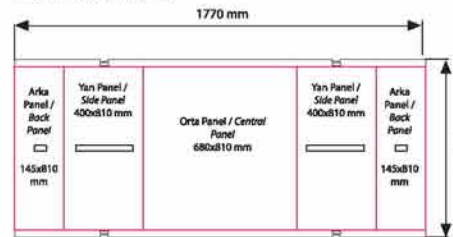

Baskı Alanı / Printing Size