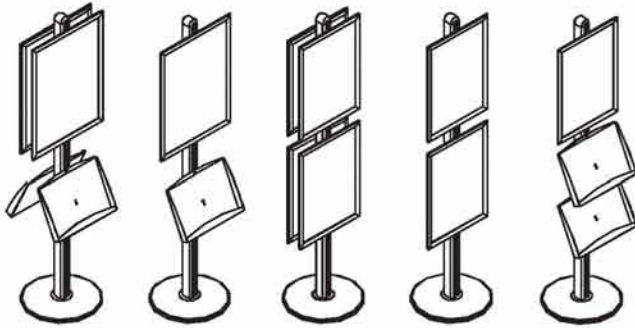

Ayaklı Poster Pano Alfa Alfa Poster Stand

- Kanallı yuvarlak profilden ayak üzerinde; poster sergilemek üzere bir çerçeve ve altında broşürlükten oluşmaktadır.
- Tek taraflı ve çift taraflı olarak üretim yapılabilmektedir.
- Her bir raf 2x A4 broşür kapasitelidir, isteğe göre broşürlük ilavesi yapılabilmektedir.
- Composed of one snap frame and one brochure holder mounted on to grooved profile.
- Single sided / double sided alternatives are available.
- Shelf size: (2x A4) / p.p. and more shelves can be added on request.

Ürün Varyasyonları Some possible variations