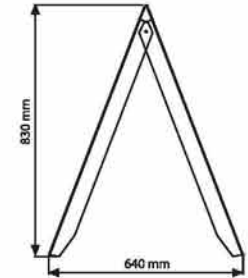

Polistren A Pano Polystyrene A Board

- Polistren malzemenen yapılmıştır.
- Hafif ve taşınması kolaydır.
- Dijital baskı ve folyo uygulanabilir.
- Baskı dahil değildir.
- Çift taraflıdır.

- *Made of polystyrene sheets.*
- *Lightweight, easy to carry.*
- *Perfect for adhesive vinyl prints.*
- *Prints are not included.*
- *Double-sided use.*

ÜRÜN KODU ARTICLE	EBAT SIZE	BASKI ALANI PRINTING AREA
KOP-AP-POL	500 X 880 mm	480 X 815 mm