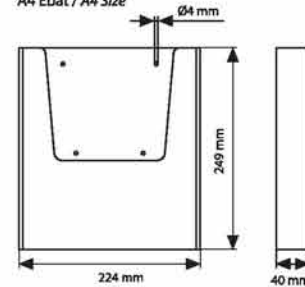

A4 X 3 Ebat / A4 X 3 Size

A5 X 3 Ebat / A5 X 3 Size

1/3 A4 X 3 Ebat / 1/3 A4 X 3 Size

1/3 A4 X 4 Ebat / 1/3 A4 X 4 Size

ÜRÜN KODU ARTICLE	POSTER EBADI POSTER SIZE	AÇIKLAMA DESCRIPTION
AU-MB-3A4	210 X 297 mm	A4 X 3
AU-MB-4X1/3A4	100 X 210 mm	1/3 A4 X 4
AU-MB-3A5	148 X 210 mm	A5 X 3
AU-MB-3X1/3A4	100 X 210 mm	1/3 A4 X 3

A4 Ebat / A4 Size

1/3 A4 Ebat / 1/3 A4 Size

A5 Ebat / A5 Size

A4 Ebat / A4 Size

1/3 A4 Ebat / 1/3 A4 Size

A5 Ebat / A5 Size

ÜRÜN KODU ARTICLE	POSTER EBADI POSTER SIZE	AÇIKLAMA DESCRIPTION
AU-DT-A4	210 X 297 mm	A4
AU-DT-A5	148 X 210 mm	A5
AU-DT-1/3A4	100 X 210 mm	1/3 A4