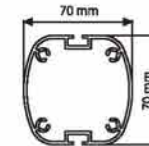

MANTARLI WITH CORK	MANYETİK MAGNETIC	MANYETİK-YAZILABİLİR MAGNETIC - WRITEABLE	ÇUHALI WITH FELT	KAĞIT ALANI PAPER AREA	GÖRÜNEN ALAN COPY AREA	DIŞ EBAT (x-y) EXTERNAL (x-y)
APP-NOT-MT-4A4	APP-NOT-MN-4A4	APP-NOT-MNY-4A4	APP-NOT-CU-4A4	490 X 670 mm	435 X 615 mm	580 X 760 mm
APP-NOT-MT-6A4	APP-NOT-MN-6A4	APP-NOT-MNY-6A4	APP-NOT-CU-6A4	670 X 710 mm	615 X 745 mm	760 X 800 mm
APP-NOT-MT-9A4	APP-NOT-MN-9A4	APP-NOT-MNY-9A4	APP-NOT-CU-9A4	710 X 980 mm	745 X 945 mm	800 X 1090 mm

2 Kanallı Profil
2 Channel Profile