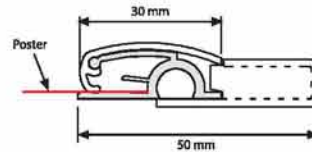

Poster Clamp Poster Clamp

- Daha büyük / ağır görseller için uygundur.
- Üstte ve altta iki adet profilden oluşan bir settir.
- Profillerin sıkıştırılabilir yapısı sayesinde görsellerinizi kolayca takıp çıkartabilirsiniz.
- Duvara ya da tavana asılabilir.

- *Ideal for bigger / heavier posters*
- *Supplied as a set with the top and bottom rails.*
- *Posters can be assembled/disassembled easily by means of its clamp profiles.*
- *Can be mounted on the wall or suspended from ceiling.*