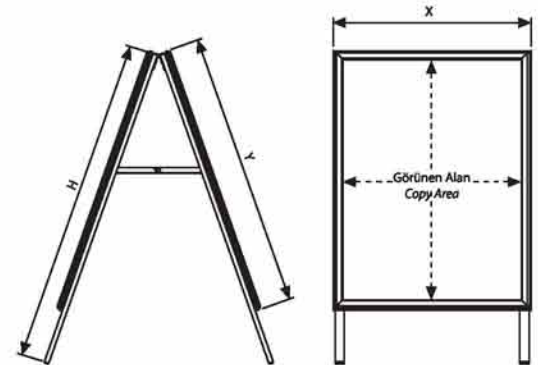

ÜRÜN KODU ARTICLE	POSTER EBADI POSTER SIZE	X	X1	H
KOP-AP-2S-A1	594 X 841 mm	624 mm	871 mm	1180 mm
KOP-AP-2S-B2	500 X 700 mm	530 mm	730 mm	980 mm
KOP-AP-2S-B1	700 X 1000 mm	730 mm	1030 mm	1180 mm