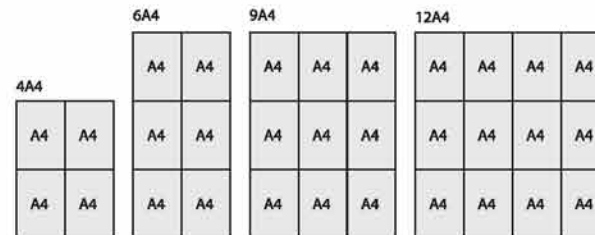

Mantarlı Yatay  
with Cork Landscape

Mantarlı  
with Cork

Çuhalı  
with Felt

Manyetik  
Magnetic

Manyetik - Yazılabilir  
Magnetic - Writeable

MANYETİK MAGNETIC	MANYETİK-YAZILABİLİR MAGNETIC - WRITEABLE	MANTARLI WITH CORK	ÇUHALI WITH FELT	KAĞIT ALANI PAPER AREA	GÖRÜNEN ALAN COPY AREA	DIŞ EBAT (x-y) EXTERNAL (x-y)
KP-MN-4A4	KP-MNY-4A4	KP-MT-4A4	KP-CU-4A4	490 X 670 mm	435 X 615 mm	580 X 760 mm
KP-MN-6A4	KP-MNY-6A4	KP-MT-6A4	KP-CU-6A4	670 X 710 mm	615 X 745 mm	760 X 800 mm
KP-MN-9A4	KP-MNY-9A4	KP-MT-9A4	KP-CU-9A4	710 X 980 mm	745 X 945 mm	800 X 1090 mm
KP-MN-12A4	KP-MNY-12A4	KP-MT-12A4	KP-CU-12A4	930 X 980 mm	885 X 945 mm	1020 X 1090 mm
KP-MN-B2	KP-MNY-B2	KP-MT-B2	KP-CU-B2	500 X 700 mm	445 X 645 mm	590 X 790 mm
KP-MN-B1	KP-MNY-B1	KP-MT-B1	KP-CU-B1	700 X 1000 mm	645 X 945 mm	79 X 1090 mm
KP-MN-B0	KP-MNY-B0	KP-MT-B0	KP-CU-B0	1000 X 1400 mm	945 X 1345 mm	1090 X 1490 mm

## Eco Kilitli Panolar Key Locked Eco Notice Boards

- Mantar zeminli, çuha zeminli, manyetik zeminli ve manyetik-yazılabilir zeminli olarak üretilmektedir.
- Standart ölçüler 4xA4, 6xA4 ve 500x700 mm'dir.
- İsteğe göre özel ölçü üretim yapılabilmektedir.
- Yatay veya dikey olarak kullanılabilir.
- Cork, fabric (baize), magnetic and writeble-magnetic background types are available.
- The standard sizes are 4xA4, 6xA4 and 500x700 mm.
- Custom sizes can be produced optionally.
- Can be used in both portrait and landscape positions.