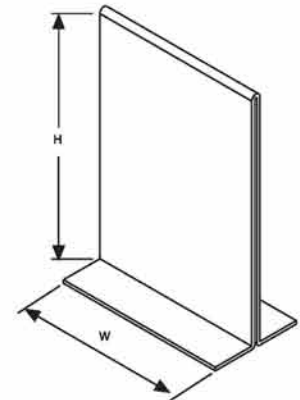

1/3 A4 Ebat Dikey / 1/3 A4 Size Portrait

A5 Ebat Dikey / A5 Size Portrait

A5 Ebat Yatay / A5 Size Landscape

A6 Ebat Yatay / A6 Size Landscape

ÜRÜN KODU ARTICLE	POSTER EBADI POSTER SIZE	AÇIKLAMA DESCRIPTION	W	H
AU-TD-A4	210 X 297 mm	A4 Dikey / Portrait	210 mm	302 mm
AU-TY-A4	297 X 210 mm	A4 Yatay / Landscape	300 mm	212 mm
AU-TD-A5	148 X 210 mm	A5 Dikey / Portrait	150 mm	212 mm
AU-TY-A5	210 X 148 mm	A5 Yatay / Landscape	210 mm	152 mm
AU-TD-A6	105 X 148 mm	A6 Dikey / Portrait	105 mm	152 mm
AU-TY-A6	148 X 105 mm	A6 Yatay / Landscape	150 mm	107 mm
AU-TD-1/3A4	100 X 210 mm	1/3 A4 Dikey / Portrait	105 mm	212 mm
AU-TY-1/3A4	210 X 100 mm	1/3 A4 Yatay / Landscape	210 mm	107 mm