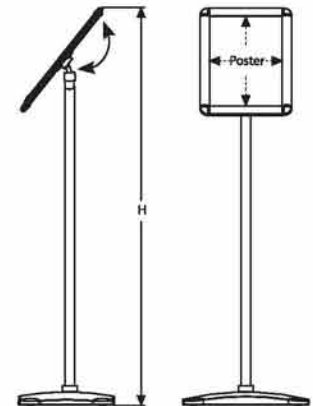

## Streç (Timsah) Çerçeve Stretched Frame

- Hafif ve şık bir üründür.
- Köşelerde bulunan yaylar posterin gergin durmasını sağlar.
- Yatay ya da dikey olarak kullanılabilir.
- Standart renk gümüş eloksallıdır.
- *Elegant looking and lightweight poster holder.*
- *Poster can be changed easily with its pegs in the corners.*
- *Can be used portrait or landscape oriented.*
- *The standart colour is anodised silver.*

ÜRÜN KODU ARTICLE	POSTER EBADI POSTER SIZE	DIŞ EBAT (x-y) EXTERNAL (x-y)
PT-SC-A4	210 X 297 mm	240 X 327 mm
PT-SC-A3	297 X 420 mm	327 X 450 mm
PT-SC-A2	420 X 594 mm	450 X 624 mm
PT-SC-A1	594 X 841 mm	624 X 871 mm
PT-SC-B2	500 X 700 mm	530 X 730 mm
PT-SC-B1	700 X 1000 mm	730 X 1030 mm

## Teleskobik Menü Panosu Telescopic Menu Board

- Teleskopik ayağı sayesinde yüksekliği ayarlanabilir.
- A4 ve A3 ebatlarında üretilmektedir.
- The height is adjustable by means of its telescopic leg.
- The standard frame sizes are A4 and A3.

ÜRÜN KODU ARTICLE	MAX. YÜKSEKLİK MAX. HEIGHT	MIN. YÜKSEKLİK MIN. HEIGHT	DIŞ EBAT (x-y) EXTERNAL (x-y)	POSTER EBADI POSTER SIZE	GÖRÜNEN ALAN COPY AREA
BP-TL-A4	1600 mm	1000 mm	240 X 327 mm	210 X 297 mm	192 X 279 mm
BP-TL-A3	1600 mm	1000 mm	327 X 450 mm	297 X 420 mm	279 X 402 mm