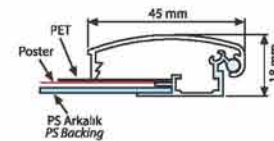

ÜRÜN KODU ARTICLE	POSTER EBADI POSTER SIZE	GÖRÜNEN ALAN COPY AREA	DIŞ EBAT (x-y) EXTERNAL (x-y)
AC-45G-A3	297 X 420 mm	247 X 370 mm	347 X 470 mm
AC-45G-A2	420 X 594 mm	370 X 544mm	470 X 644 mm
AC-45G-A1	594 X 841 mm	544 X 791 mm	644 X 891 mm
AC-45G-A0	841 X 1189 mm	791 X 1139 mm	891 X 1239 mm
AC-45G-B2	500 X 700 mm	450 X 650 mm	550 X 750 mm
AC-45G-B1	700 X 1000 mm	650 X 950 mm	750 X 1050 mm
AC-45G-B0	1000 X 1400 mm	950 X 1350 mm	1050 X 1450 mm