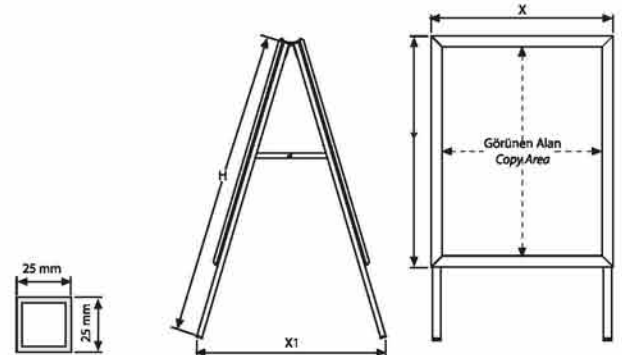

A Pano A Board

- Büyük alışveriş merkezlerinde tercih edilmektedir.
- İç ve dış mekan kullanımı için ideal bir üründür.
- Tamamı alüminyumdan üretilmektedir.
- Kullanımı ve taşınması kolay ve hafiftir.
- Çift taraflıdır.
- Renkli olarak da üretilebilmektedir.

- Largely preferred by shopping centers.
- Suitable for both indoor and outdoor use.
- Completely made from aluminium.
- Easy to carry and exchange the images.
- Double sided.
- Different colours are available.

ÜRÜN KODU ARTICLE	POSTER EBADI POSTER SIZE	X	X1	H	Y
KOP-AP-32-A1	594 X 841 mm	637 mm	800 mm	1180 mm	885 mm
KOP-AP-32-B2	500 X 700 mm	545 mm	700 mm	980 mm	745 mm
KOP-AP-32-B1	700 X 1000 mm	745 mm	800 mm	1180 mm	1045 mm