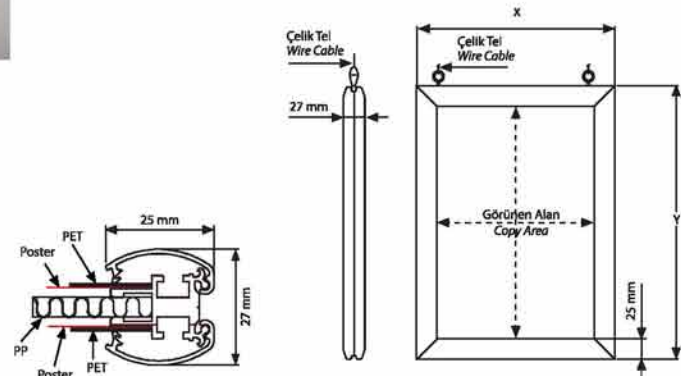

ÜRÜN KODU ARTICLE	POSTER EBADI POSTER SIZE	GÖRÜNEN ALAN COPY AREA	DIŞ EBAT (x-y) EXTERNAL (x-y)
AC-W32-A4	210 X 297 mm	190 X 277 mm	253 X 340 mm
AC-W32-A3	297 X 420 mm	277 X 400 mm	340 X 463 mm
AC-W32-A2	420 X 594 mm	400 X 574 mm	463 X 637 mm
AC-W32-A1	594 X 841 mm	574 X 821 mm	637 X 884 mm
AC-W32-A0	841 X 1189 mm	821 X 1169 mm	884 X 1232 mm
AC-W32-B2	500 X 700 mm	480 X 680 mm	543 X 743 mm
AC-W32-B1	700 X 1000 mm	680 X 980 mm	743 X 1043 mm

## Çift Taraflı Askılı Çerçeve Double Sided Snap Frame with Hanger

- Tavana veya duvara monte edilebilir, mağaza içi ya da cam önünde birden fazla poster sergileme imkanı sağlar.
  - Tek taraflı ya da çift taraflı modeli mevcuttur.
  - 25 mm profil kullanılmıştır
  - Renk gümüş eloksalıdır, çeşitli renklerde üretilebilir.
  - Görselin yatay ya da dikey kullanımı sipariş esnasında belirtilmelidir.
- *Can also be hung to the ceiling or wall, for that matter enables to display multi pieces of posters one above the other in the magazines or in front of the windows.*
  - *One sided or double sided types are available.*
  - *Made of 25 mm profile.*
  - *The standard colour is anodised silver, different colours can be applied.*
  - *Portrait or landscape orientation should be specified when placing order.*

ÜRÜN KODU ARTICLE	DIŞ EBAT (x-y) EXTERNAL (x-y)	POSTER EBADI POSTER SIZE	GÖRÜNEN ALAN COPY AREA
AC-GR32-A4	240 X 327 mm	210 X 297 mm	192 X 279 mm
AC-GR32-A3	327 X 450 mm	297 X 420 mm	279 X 402 mm
AC-GR32-A2	450 X 624 mm	420 X 594 mm	402 X 576 mm
AC-GR32-A1	624 X 871 mm	594 X 841 mm	576 X 823 mm
AC-GR32-A0	884 X 1232 mm	841 X 1189 mm	821 X 1169 mm
AC-GR32-B2	530 X 730 mm	500 X 700 mm	482 X 682 mm
AC-GR32-B1	730 X 1030 mm	700 X 1000 mm	682 X 982 mm