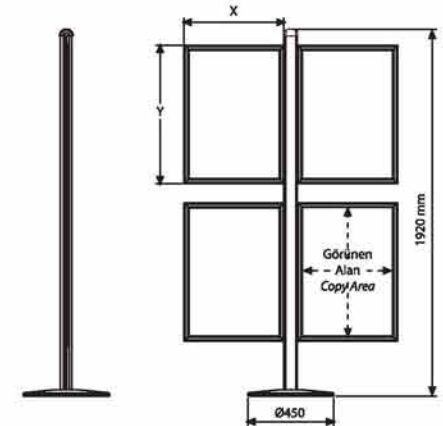

ÜRÜN KODU ARTICLE	POSTER EBADI POSTER SIZE	GÖRÜNEN ALAN COPY AREA	DIŞ EBAT (x-y) EXTERNAL (x-y)
APP-SPM-A1	594 X 841 mm	554 X 800 mm	610 X 855 mm
APP-SPM-B2	500 X 700 mm	460 X 660 mm	515 X 715 mm
APP-SPM-B1	700 X 1000 mm	660 X 960 mm	715 X 1015 mm

2 Kanallı Profil
2 Channel Profile