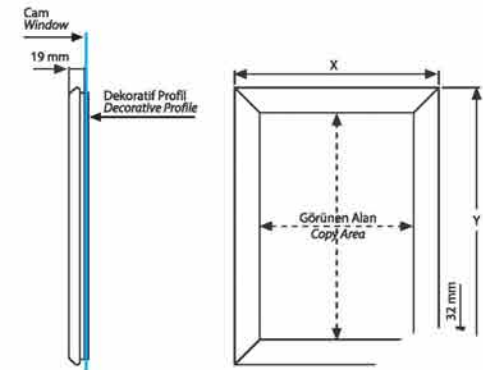

Cam Çerçeve 32 mm Window Frame 32 mm

- Cam üzerine uygulanabilir ve çift taraflı kullanım imkanı sağlar.
- Camın ön yüzüne yapışkan bant ile monte edilen açılır kapanır çerçevenin arkasındaki bant görüntüsü, camın diğer tarafına uygulanan profiller sayesinde kapatılmış olur.
- Uygulama yapılacak yüzeyin kuru ve temiz olmasına dikkat edilmelidir.

- Can be applied on windows and enables to use the display double sided.
- The snap frame used on one side, and the profiles applied on the other side of the window covers the adhesive tape for a neat looking.
- The surface needs to be dry and clean before applying the frame on.

ÜRÜN KODU ARTICLE	POSTER EBADI POSTER SIZE	GÖRÜNEN ALAN COPY AREA	DIŞ EBAT (x-y) EXTERNAL (x-y)
AC-W32-A4	210 X 297 mm	190 X 277 mm	253 X 340 mm
AC-W32-A3	297 X 420 mm	277 X 400 mm	340 X 463 mm
AC-W32-A2	420 X 594 mm	400 X 574 mm	463 X 637 mm
AC-W32-A1	594 X 841 mm	574 X 821 mm	637 X 884 mm
AC-W32-A0	841 X 1189 mm	821 X 1169 mm	884 X 1232 mm
AC-W32-B2	500 X 700 mm	480 X 680 mm	543 X 743 mm
AC-W32-B1	700 X 1000 mm	680 X 980 mm	743 X 1043 mm