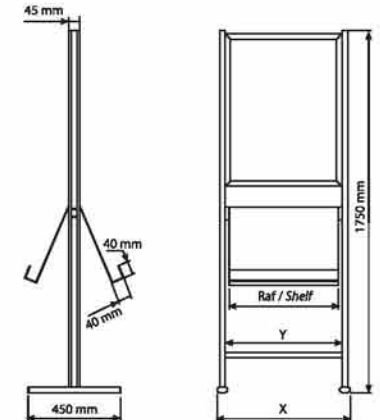

Led Işıklı Ayaklı Poster Pano Led Light Free Standing Poster Stand

- Çerçeve kısmı yan kesit led aydınlatmalı bir üründür
- Açılıp-kapanan çerçeveye sahiptir
- İç mekan ürünüdür
- Tek taraflı ve çift taraflı üretim yapılmaktadır
- İstenildiğinde broşürlük ilavesi yapılabilmektedir

- Led lighted from lateral section of the frame
- Used snap frame profile for the facing edge
- Suitable for indoor use
- One-sided and double-sided alternatives are available
- Acrylic brochure holder can be added on request

TEK TARAFLI SINGLE SIDED	ÇİFT TARAFLI DOUBLE SIDED	POSTER EBADI POSTER SIZE	GÖRÜNEN ALAN COPY AREA	DIŞ EBAT (x-y) EXTERNAL (x-y)
IP-LPS-A1-TT	IP-LPS-A1-CT	594 X 841 mm	584 X 830 mm	644 X 890 mm
IP-LPS-B2-TT	IP-LPS-B2-CT	500 X 700 mm	490 X 690 mm	550 X 750 mm
IP-LPS-B1-TT	IP-LPS-B1-CT	700 X 1000 mm	690 X 990 mm	750 X 1050 mm