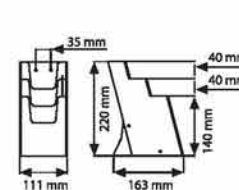

1/3 A4 X 3 Ebat / 1/3 A4 X 3 Size