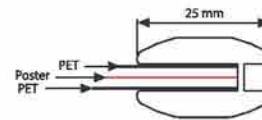

Sürgülü Çerçeve Slide-in Frame

- Kenar profillerin içindeki kanallar posteri kolayca çıkarıp değiştirmenizi sağlar.
- Çift taraflı üretilmektedir.
- PVC koruma posterin bozulmasını ve parlamasını önler.
- Yatay ya da dikey kullanım, sipariş anında belirtilmelidir.
- Renk gümüş eloksallıdır.
- *Easy exchange of posters by means of the slot in the profile.*
- *Double side using.*
- *Anti-glare covers on both side protect the poster and avoid glimmering.*
- *Portrait or landscape orientation should be specified when placing order.*
- *Standard colour is anodised silver.*

ÜRÜN KODU ARTICLE	POSTER EBADI POSTER SIZE	GÖRÜNEN ALAN COPY AREA	DIŞ EBAT (x-y) EXTERNAL (x-y)
AC-SC-A4	210 X 297 mm	192 X 279 mm	240 X 327 mm
AC-SC-A3	297 X 420 mm	279 X 402 mm	327 X 450 mm
AC-SC-A2	420 X 594 mm	402 X 576 mm	450 X 624 mm
AC-SC-A1	594 X 841 mm	576 X 823 mm	624 X 871 mm
AC-SC-B2	500 X 700 mm	482 X 682 mm	530 X 730 mm
AC-SC-B1	700 X 1000 mm	682 X 982 mm	730 X 1030 mm