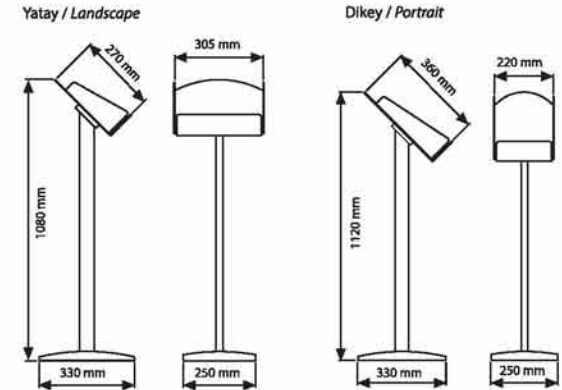

Akrilik Menü Panosu A4 Acrylic Menu Board A4

1. A4 broşür kapasitelidir.
   - Broşürlük malzemesi polikarbonattır.
   - Dikey ve yatay olarak üretimi yapılmaktadır.
   - Dekoratif ayağa sahiptir.
2. Brochure holder unit size is A4.
   • The brochure holder is made of polycarbonate.
   • Landscape / portrait orientation is available.
   • Settled on to decorative flange.

ÜRÜN KODU ARTICLE	AÇIKLAMA DESCRIPTION
BP-PL-A4-D	Dikey / Portrait
BP-PL-A4-Y	Yatay / Landscape