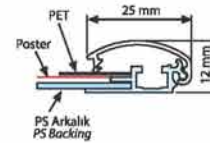

ÜRÜN KODU ARTICLE	POSTER EBADI POSTER SIZE	GÖRÜNEN ALAN COPY AREA	DIŞ EBAT (x-y) EXTERNAL (x-y)
AC-25G-A5-AH	148 X 210 mm	130 X 192 mm	178 X 240 mm
AC-25G-A4-AH	210 X 297 mm	192 X 279 mm	240 X 327 mm
AC-25G-A3-AH	297 X 420 mm	279 X 402 mm	327 X 450 mm
AC-25G-A2-AH	420 X 594 mm	402 X 576 mm	450 X 624 mm
AC-25G-A1-AH	594 X 841 mm	576 X 823 mm	624 X 871 mm
AC-25G-A0-AH	841 X 1189 mm	823 X 1171 mm	871 X 1219 mm
AC-25G-B2-AH	500 X 700 mm	482 X 682 mm	530 X 730 mm
AC-25G-B1-AH	700 X 1000 mm	682 X 982 mm	730 X 1030 mm