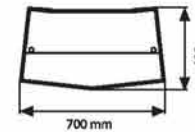

Promosyon Standı - Kare Eko Promotion Stand - Square Eco

- Büyük alışveriş merkezleri, mağazalar ve marketlerde ürün tanıtımında kullanılmaktadır.
- Çanta içinde, hafif ve kurulumu kolay bir üründür.
- Ürünün tamamı plastikten üretilmiştir.
- İki boy kare ve oval çeşitleri mevcuttur.

- *Ideal for promotional events in shopping centers, general stores and supermarkets*
- *Provided in a carry bag, easy to assemble and carry*
- *Completely made of plastic material.*
- *Available in two sizes of square type; and oval type.*

Baskı Alanı / Printing Size

ÜRÜN KODU ARTICLE	PANEL EBADI PANEL SIZE
FS-PS-KRK	1770 X 900 mm