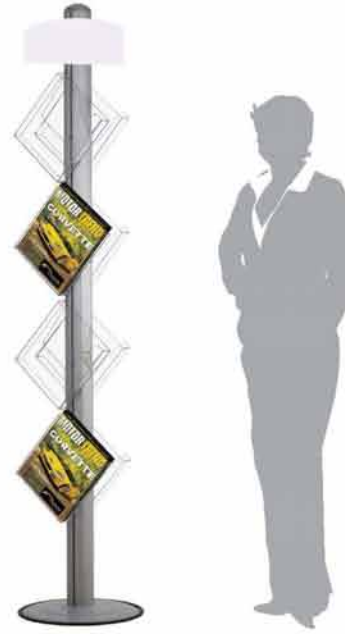

Çapraz Broşür Stand Diagonal Brochure Stand

- 8xA4 broşür kapasitelidir.
- İç mekan kullanım için idealdir.
- "Alınlık" uygulanabilmektedir.
- Brochure shelf capacity: 8xA4.
- Ideal for indoor exposure.
- Logo header is available if requested.

ÜRÜN KODU ARTICLE	KAPASİTE CAPACITY	YÜKSEKLİK HEIGHT	AÇIKLAMA DESCRIPTION
BS-CP-3A4-TT	4 X A4	1920 mm	Tek Taraflı
BS-CP-4A4-TT	8 X AA4	1920 mm	Tek Taraflı
BS-CP-6A4-CT	8XA4	1920 mm	Çift Taraflı
BS-CP-8A4-CT	16XA4	1920 mm	Çift Taraflı