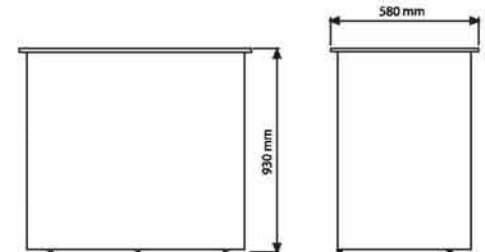

Örümcek Masa Pop-up Counter

- Kurulum için herhangi bir vida ya da tornavidaya gerek yoktur
- Yer kaplamaz, kolay bir şekilde çantasıyla birlikte taşınabilir
- Yaklaşık ağırlığı 15 kg' dır.

- *There is no screwdriver or any extra tool needed for installation*
- *Space-saving & easy to carry with its bag*
- *The approximate weight is 15 kgs.*

ÜRÜN KODU ARTICLE	DIŞ EBAT (x-y) EXTERNAL (x-y)	BASKI ALANI PRINTING AREA
FS-0M	970 X 1280 X 380 mm	940 X 2000 mm