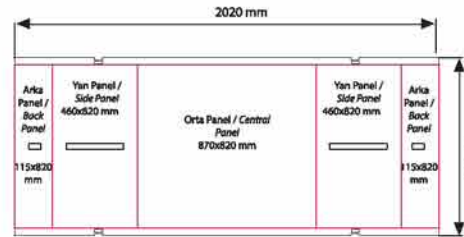

Promosyon Standı - Kare Promotion Stand - Square

- Büyük alışveriş merkezleri, mağazalar ve marketlerde ürün tanıtımında kullanılmaktadır.
- Çanta içinde, hafif ve kurulumu kolay bir üründür.
- Ürünün tamamı plastikten üretilmiştir.
- İki boy kare ve oval çeşitleri mevcuttur.

- *Ideal for promotional events in shopping centers, general stores and supermarkets*
- *Provided in a carry bag, easy to assemble and carry*
- *Completely made of plastic material.*
- *Available in two sizes of square type; and oval type.*

ÜRÜN KODU ARTICLE	PANEL EBADI PANEL SIZE
FS-PS-KRB	2020 X 905 mm