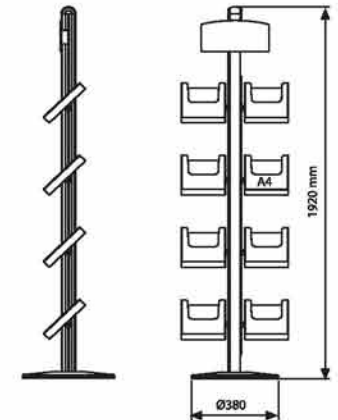

Kollu Akrilik Broşür Stand Brochure Stand with Arms

- 8 adet A4 broşür kapasitelidir. Dört sıra üst üste yatay ikili raf halindedir.
- İç mekan kullanımı için idealdir.
- İstenildiğinde "alınlık" uygulanabilmektedir.
- Brochure shelf capacity: 8x A4 mounted by horizontal arms on to vertical leg profile.
- Ideal for indoor exposure.
- Logo header is available if requested.

ÜRÜN KODU ARTICLE	KAPASİTE CAPACITY	YÜKSEKLİK HEIGHT
BS-KAK-6A4	6 X A4	1920 mm
BS-KAK-8A4	8 X A4	1920 mm