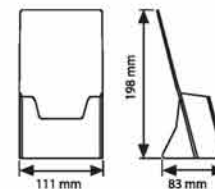

1/3 A4 Ebat / 1/3 A4 Size