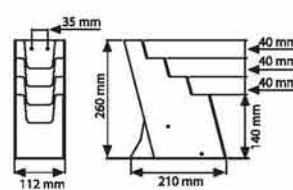

1/3 A4 X 4 Ebat / 1/3 A4 X 4 Size