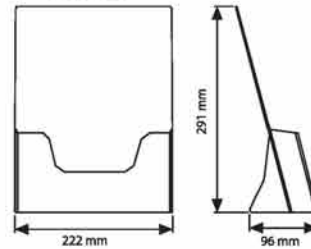

ÜRÜN KODU ARTICLE	POSTER EBADI POSTER SIZE	AÇIKLAMA DESCRIPTION
AU-MB-A4	210 X 297 mm	A4
AU-MB-A5	148 X 210 mm	A5
AU-MB-1/3A4	100 X 210 mm	1/3 A4

A4 Ebat / A4 Size