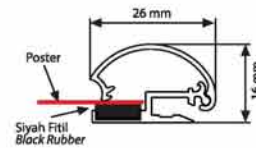

Poster Tutucu Poster Clip

- Üstte ve altta iki adet profilden oluşan bir settir.
- Açılır-kapanır profiller sayesinde görselinizi kolayca değiştirebilirsiniz.
- Duvara ya da tavana asılabilir.
- Supplied as a set with the top and bottom rails.
- Posters can be changed easily by means of its snap profiles.
- Can be mounted on the wall or suspended from ceiling.