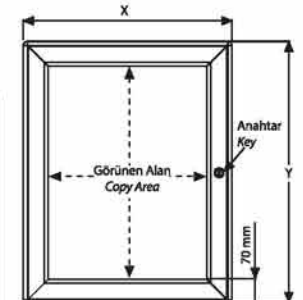

ÜRÜN KODU ARTICLE	POSTER EBADI POSTER SIZE	GÖRÜNEN ALAN COPY AREA	DIŞ EBAT (x-y) EXTERNAL (x-y)	YÜKSEKLİK HEIGHT	AÇIKLAMA DESCRIPTION
BP-OK-A4-TT	400 X 210 mm	375 X 190 mm	435 X 240 mm	1500 mm	Tek Taraf A4
BP-OK-A4-CT	400 X 210 mm	375 X 190 mm	435 X 240 mm	1500 mm	Çift Taraf A4
BP-OK-A3-TT	595 X 297 mm	570 X 277 mm	630 X 330 mm	1500 mm	Tek Taraf A3
BP-OK-A3-CT	595 X 297 mm	570 X 277 mm	630 X 330 mm	1500 mm	Çift Taraf A3

Mantarlı Yatay  
with Cork Landscape

Mantarlı  
with Cork

Çuhalı  
with Felt

Manyetik  
Magnetic

Manyetik - Yazılabilir  
Magnetic - Writeable

MANYETİK MAGNETIC	MANYETİK-YAZILABİLİR MAGNETIC - WRITEABLE	MANTARLI WITH CORK	ÇUHALI WITH FELT	KAĞIT ALANI PAPER AREA	GÖRÜNEN ALAN COPY AREA	DIŞ EBAT (x-y) EXTERNAL (x-y)
KP-MN-4A4	KP-MNY-4A4	KP-MT-4A4	KP-CU-4A4	490 X 670 mm	435 X 615 mm	580 X 760 mm
KP-MN-6A4	KP-MNY-6A4	KP-MT-6A4	KP-CU-6A4	670 X 710 mm	615 X 745 mm	760 X 800 mm
KP-MN-9A4	KP-MNY-9A4	KP-MT-9A4	KP-CU-9A4	710 X 980 mm	745 X 945 mm	800 X 1090 mm
KP-MN-12A4	KP-MNY-12A4	KP-MT-12A4	KP-CU-12A4	930 X 980 mm	885 X 945 mm	1020 X 1090 mm
KP-MN-B2	KP-MNY-B2	KP-MT-B2	KP-CU-B2	500 X 700 mm	445 X 645 mm	590 X 790 mm
KP-MN-B1	KP-MNY-B1	KP-MT-B1	KP-CU-B1	700 X 1000 mm	645 X 945 mm	79 X 1090 mm
KP-MN-B0	KP-MNY-B0	KP-MT-B0	KP-CU-B0	1000 X 1400 mm	945 X 1345 mm	1090 X 1490 mm

## Eco Kilitli Panolar Key Locked Eco Notice Boards

- Mantar zeminli, çuha zeminli, manyetik zeminli ve manyetik-yazılabilir zeminli olarak üretilmektedir.
- Standart ölçüler 4xA4, 6xA4 ve 500x700 mm'dir.
- İsteğe göre özel ölçü üretim yapılabilmektedir.
- Yatay veya dikey olarak kullanılabilir.
- Cork, fabric (baize), magnetic and writeble-magnetic background types are available.
- The standard sizes are 4xA4, 6xA4 and 500x700 mm.
- Custom sizes can be produced optionally.
- Can be used in both portrait and landscape positions.