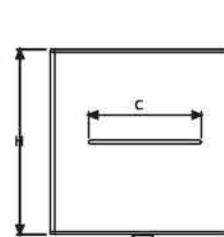

ÜRÜN KODU ARTICLE	DIŞ EBAT (x-y-h) EXTERNAL (x-y-h)	A - B A - B	C C	AÇIKLAMA DESCRIPTION
AU-DS-2020	200 X 200 mm	150 X 150 mm	150 X 6 mm	Şeffaf / Clear
AU-DS-3030	300 X 300 mm	200 X 200 mm	200 X 6 mm	Şeffaf / Clear
AU-DS-4040	400 X 400 mm	250 X 250 mm	250 X 6 mm	Şeffaf / Clear