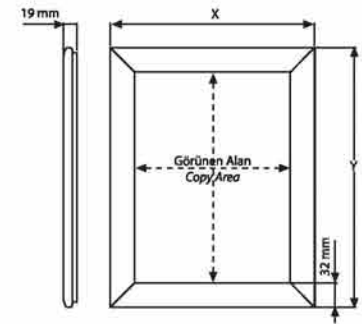

GÖNYE KÖŞE MITRED ARTICLE	RONDO KÖŞE ROUND ARTICLE	POSTER EBADI POSTER SIZE	GÖRÜNEN ALAN COPY AREA	DIŞ EBAT (x-y) EXTERNAL (x-y)
AC-25G-A5	AC-25R-A5	148 X 210 mm	130 X 192 mm	178 X 240 mm
AC-25G-A4	AC-25R-A4	210 X 297 mm	192 X 279 mm	240 X 327 mm
AC-25G-A3	AC-25R-A3	297 X 420 mm	279 X 402 mm	327 X 450 mm
AC-25G-A2	AC-25R-A2	420 X 594 mm	402 X 576 mm	450 X 624 mm
AC-25G-A1	AC-25R-A1	594 X 841 mm	576 X 823 mm	624 X 871 mm
AC-25G-A0	AC-25R-A0	841 X 1189 mm	823 X 1171 mm	871 X 1219 mm
AC-25G-B2	AC-25R-B2	500 X 700 mm	482 X 682 mm	530 X 730 mm
AC-25G-B1	AC-25R-B1	700 X 1000 mm	682 X 982 mm	730 X 1030 mm

GÖNYE KÖŞE MITRED ARTICLE	RONDO KÖŞE ROUND ARTICLE	POSTER EBADI POSTER SIZE	GÖRÜNEN ALAN COPY AREA	DIŞ EBAT (x-y) EXTERNAL (x-y)
AC-32G-A3	AC-32R-A3	297 X 420 mm	277 X 400 mm	340 X 463 mm
AC-32G-A2	AC-32R-A2	420 X 594 mm	400 X 574mm	463 X 637 mm
AC-32G-A1	AC-32R-A1	594 X 841 mm	574 X 821 mm	637 X 884 mm
AC-32G-A0	AC-32R-A0	841 X 1189 mm	821 X 1169 mm	884 X 1232 mm
AC-32G-B2	AC-32R-B2	500 X 700 mm	480 X 680 mm	543 X 743 mm
AC-32G-B1	AC-32R-B1	700 X 1000 mm	680 X 980 mm	743 X 1043 mm
AC-32G-B0	AC-32R-B0	1000 X 1400 mm	980 X 1380 mm	1043 X 1443 mm

ÜRÜN KODU ARTICLE	POSTER EBADI POSTER SIZE	GÖRÜNEN ALAN COPY AREA	DIŞ EBAT (x-y) EXTERNAL (x-y)
AC-25G-A5-AE	148 X 210 mm	130 X 192 mm	178 X 240 mm
AC-25G-A4-AE	210 X 297 mm	192 X 279 mm	240 X 327 mm
AC-25G-A3-AE	297 X 420 mm	279 X 402 mm	327 X 450 mm
AC-25G-A2-AE	420 X 594 mm	402 X 576 mm	450 X 624 mm
AC-25G-A1-AE	594 X 841 mm	576 X 823 mm	624 X 871 mm
AC-25G-A0-AE	841 X 1189 mm	823 X 1171 mm	871 X 1219 mm
AC-25G-B2-AE	500 X 700 mm	482 X 682 mm	530 X 730 mm
AC-25G-B1-AE	700 X 1000 mm	682 X 982 mm	730 X 1030 mm

ÜRÜN KODU ARTICLE	MAX. YÜKSEKLİK MAX. HEIGHT	MIN. YÜKSEKLİK MIN. HEIGHT	DIŞ EBAT (x-y) EXTERNAL (x-y)	POSTER EBADI POSTER SIZE	GÖRÜNEN ALAN COPY AREA
BP-TL-A4	1600 mm	1000 mm	240 X 327 mm	210 X 297 mm	192 X 279 mm
BP-TL-A3	1600 mm	1000 mm	327 X 450 mm	297 X 420 mm	279 X 402 mm