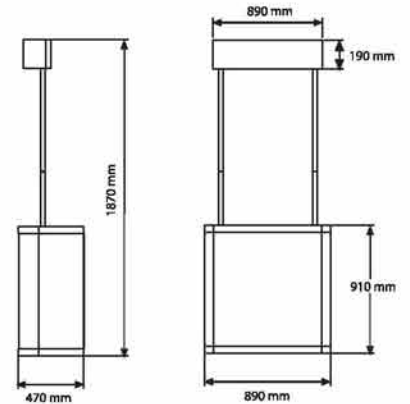

Baskı Alanı / Printing Size