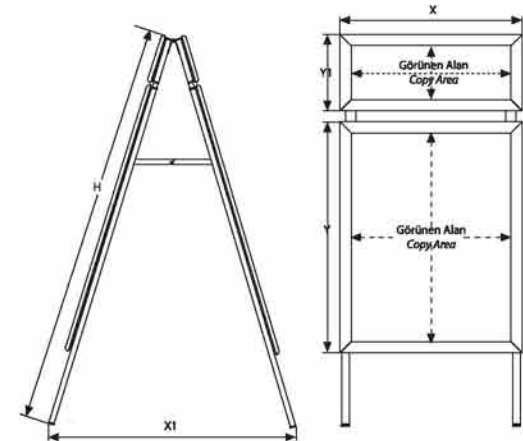

ÜRÜN KODU ARTICLE	POSTER EBADI POSTER SIZE	X	X1	H
KOP-AP-2S-A1	594 X 841 mm	624 mm	871 mm	1180 mm
KOP-AP-2S-B2	500 X 700 mm	530 mm	730 mm	980 mm
KOP-AP-2S-B1	700 X 1000 mm	730 mm	1030 mm	1180 mm

ÜRÜN KODU ARTICLE	DIŞ EBAT (x-y) EXTERNAL (x-y)	POSTER EBADI POSTER SIZE	GÖRÜNEN ALAN COPY AREA	X1	H	ALINLIK (x-y1) HEADER (x-y1)	POSTER EBADI POSTER SIZE	GÖRÜNEN ALAN COPY AREA
KOP-AAP-32-A1	637 X 1180 mm	594 X 841 mm	574 X 821 mm	800 mm	1480 mm	637 X 245 mm	594 X 841 mm	574 X 821 mm
KOP-AAP-32-B2	543 X 980 mm	500 X 700 mm	480 X 680 mm	700 mm	1180 mm	543 X 245 mm	500 X 700 mm	480 X 680 mm
KOP-AAP-32-B1	743 X 1350 mm	700 X 1000 mm	680 X 980 mm	800 mm	1480 mm	743 X 245 mm	700 X 1000 mm	680 X 980 mm