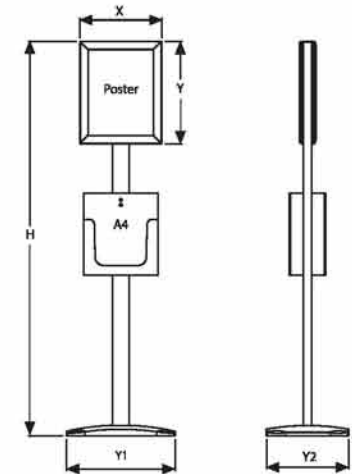

Broşürlük Menü Panosu Menu Board with Brochure Holder

- Broşürlük A4 kapasitelidir ve akrilikten üretilmiştir.
- Çerçeve A4 veya daha büyük ölçülerde üretilebilir
- Broşürlük alüminyum veya akrilikten üretilebilir.
- The brochure holders size is A4 and made of acrylic.
- The frame can be produced A4 or bigger sizes
- Acrylic or aluminium type of brochure holder is available

ÜRÜN KODU ARTICLE	YÜKSEKLİK HEIGHT	AÇIKLAMA DESCRIPTION	POSTER EBADI POSTER SIZE	GÖRÜNEN ALAN COPY AREA	DIŞ EBAT (x-y) EXTERNAL (x-y)
BBP-A4-TT	1490 mm	Tek Taraflı / Single Sided	210 X 297 mm	192 X 279 mm	240 X 327 mm
BBP-A4-CT	1490 mm	Çift Taraflı / Double Sided	210 X 297 mm	192 X 279 mm	240 X 327 mm
BBP-A3-TT	1490 mm	Tek Taraflı / Single Sided	297 X 420 mm	279 X 402 mm	327 X 450 mm
BBP-A3-CT	1490 mm	Çift Taraflı / Double Sided	297 X 420 mm	279 X 402 mm	327 X 450 mm

AKRİLİK RAF ACRYLIC SHELF	KAPASİTE CAPACITY
SAL-BRA4	A4