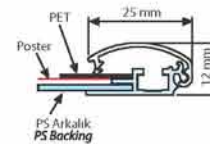

Renkli Çerçeveseler Coloured Snap Frames

- Açılır-kapanır kenarları sayesinde görsellerin kolayca değiştirilmesi mümkündür.
- Köşeler düz kesim bağlantılıdır.
- Her ebattaki görselleriniz için uygundur.
- 25 mm, 32 mm ve 45 mm profillerden istenilen her ölçüde üretilebilmektedir.
- *Easy exchange of posters by means of its snap-clips.*
- *Mitred corner.*
- *Ideal for all size visuals.*
- *Can be produced from 25 mm, 32 mm or 45 mm profiles in any size.*

YEŞİL GREEN	SARI YELLOW	BEYAZ WHITE	POSTER EBADI POSTER SIZE	GÖRÜNEN ALAN COPY AREA	DIŞ EBAT (x-y) EXTERNAL (x-y)
AC-25G-A4-YE	AC-25G-A4-SA	AC-25G-A4-BE	210 X 297 mm	192 X 279 mm	240 X 327 mm
AC-25G-A3-YE	AC-25G-A3-SA	AC-25G-A3-BE	297 X 420 mm	279 X 402 mm	327 X 450 mm
AC-25G-A2-YE	AC-25G-A2-SA	AC-25G-A2-BE	420 X 594 mm	402 X 576 mm	450 X 624 mm
AC-25G-A1-YE	AC-25G-A1-SA	AC-25G-A1-BE	594 X 841 mm	576 X 823 mm	624 X 871 mm
AC-25G-A0-YE	AC-25G-A0-SA	AC-25G-A0-BE	841 X 1189 mm	823 X 1171 mm	871 X 1219 mm
AC-25G-B2-YE	AC-25G-B2-SA	AC-25G-B2-BE	500 X 700 mm	482 X 682 mm	530 X 730 mm
AC-25G-B1-YE	AC-25G-B1-SA	AC-25G-B1-BE	700 X 1000 mm	682 X 982 mm	730 X 1030 mm