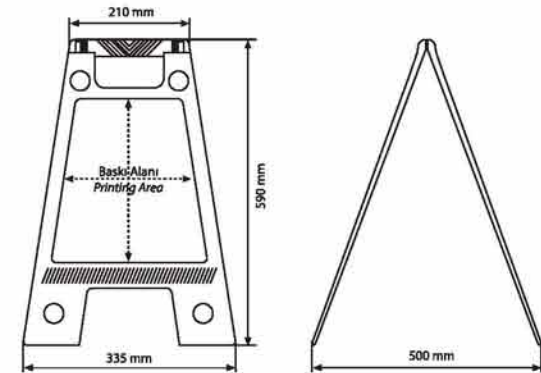

Kaygan Zemin Uyarı Levhası Slippery Ground Warning Sign

- Islak ve kaygan zemine sahip tüm mekanlarda uyarı amaçlı kullanılan bir üründür.
- Plastikten üretilmiştir.
- Büyük alışveriş merkezleri, mağaza ve market gibi mekanlarda kullanıma uygundur.

- *Warning -purpose,using for places with wet and slippery grounds.*
- *Shopping centers, general stores and supermarkets.*
- *Ideal for using in shopping centers, general stores and supermarkets.*
- *Double-sided use.*

ÜRÜN KODU ARTICLE	BASKI ALANI PRINTING AREA	DIŞ EBAT (x-y) EXTERNAL (x-y)
KOP-KYZ	225 X 410 mm	210 X 590 mm