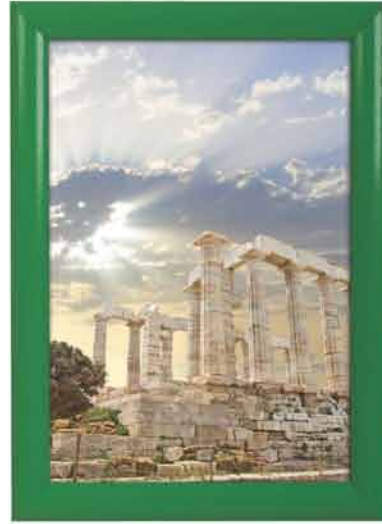

Renkli Çerçeveseler Coloured Snap Frames

- Açılır-kapanır kenarları sayesinde görsellerin kolayca değiştirilmesi mümkündür.
- Köşeler düz kesim bağlantılıdır.
- Her ebattaki görselleriniz için uygundur.
- 25 mm, 32 mm ve 45 mm profillerden istenilen her ölçüde üretilebilmektedir.
- *Easy exchange of posters by means of its snap-clips.*
- *Mitred corner.*
- *Ideal for all size visuals.*
- *Can be produced from 25 mm, 32 mm or 45 mm profiles in any size.*

YEŞİL GREEN	SARI YELLOW	BEYAZ WHITE	POSTER EBADI POSTER SIZE	GÖRÜNEN ALAN COPY AREA	DIŞ EBAT (x-y) EXTERNAL (x-y)
AC-25G-A4-YE	AC-25G-A4-SA	AC-25G-A4-BE	210 X 297 mm	192 X 279 mm	240 X 327 mm
AC-25G-A3-YE	AC-25G-A3-SA	AC-25G-A3-BE	297 X 420 mm	279 X 402 mm	327 X 450 mm
AC-25G-A2-YE	AC-25G-A2-SA	AC-25G-A2-BE	420 X 594 mm	402 X 576 mm	450 X 624 mm
AC-25G-A1-YE	AC-25G-A1-SA	AC-25G-A1-BE	594 X 841 mm	576 X 823 mm	624 X 871 mm
AC-25G-A0-YE	AC-25G-A0-SA	AC-25G-A0-BE	841 X 1189 mm	823 X 1171 mm	871 X 1219 mm
AC-25G-B2-YE	AC-25G-B2-SA	AC-25G-B2-BE	500 X 700 mm	482 X 682 mm	530 X 730 mm
AC-25G-B1-YE	AC-25G-B1-SA	AC-25G-B1-BE	700 X 1000 mm	682 X 982 mm	730 X 1030 mm