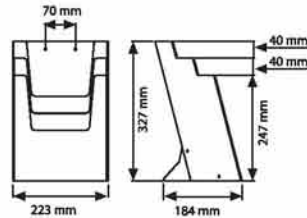

ÜRÜN KODU ARTICLE	POSTER EBADI POSTER SIZE	AÇIKLAMA DESCRIPTION
AU-MB-3A4	210 X 297 mm	A4 X 3
AU-MB-4X1/3A4	100 X 210 mm	1/3 A4 X 4
AU-MB-3A5	148 X 210 mm	A5 X 3
AU-MB-3X1/3A4	100 X 210 mm	1/3 A4 X 3

A4 X 3 Ebat / A4 X 3 Size