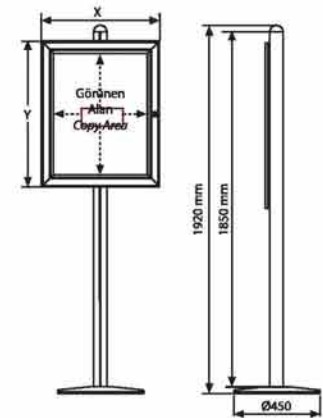

MANTARLI WITH CORK	MANYETİK MAGNETIC	MANYETİK-YAZILABİLİR MAGNETIC - WRITEABLE	ÇUHALI WITH FELT	KAĞIT ALANI PAPER AREA	GÖRÜNEN ALAN COPY AREA	DIŞ EBAT (x-y) EXTERNAL (x-y)
APP-NOT-MT-4A4	APP-NOT-MN-4A4	APP-NOT-MNY-4A4	APP-NOT-CU-4A4	490 X 670 mm	435 X 615 mm	580 X 760 mm
APP-NOT-MT-6A4	APP-NOT-MN-6A4	APP-NOT-MNY-6A4	APP-NOT-CU-6A4	670 X 710 mm	615 X 745 mm	760 X 800 mm
APP-NOT-MT-9A4	APP-NOT-MN-9A4	APP-NOT-MNY-9A4	APP-NOT-CU-9A4	710 X 980 mm	745 X 945 mm	800 X 1090 mm

2 Kanallı Profil
2 Channel Profile