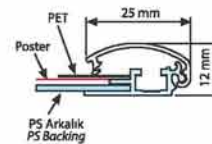

GÖNYE KÖŞE MITRED ARTICLE	RONDO KÖŞE ROUND ARTICLE	POSTER EBADI POSTER SIZE	GÖRÜNEN ALAN COPY AREA	DIŞ EBAT (x-y) EXTERNAL (x-y)
AC-25G-A5	AC-25R-A5	148 X 210 mm	130 X 192 mm	178 X 240 mm
AC-25G-A4	AC-25R-A4	210 X 297 mm	192 X 279 mm	240 X 327 mm
AC-25G-A3	AC-25R-A3	297 X 420 mm	279 X 402 mm	327 X 450 mm
AC-25G-A2	AC-25R-A2	420 X 594 mm	402 X 576 mm	450 X 624 mm
AC-25G-A1	AC-25R-A1	594 X 841 mm	576 X 823 mm	624 X 871 mm
AC-25G-A0	AC-25R-A0	841 X 1189 mm	823 X 1171 mm	871 X 1219 mm
AC-25G-B2	AC-25R-B2	500 X 700 mm	482 X 682 mm	530 X 730 mm
AC-25G-B1	AC-25R-B1	700 X 1000 mm	682 X 982 mm	730 X 1030 mm