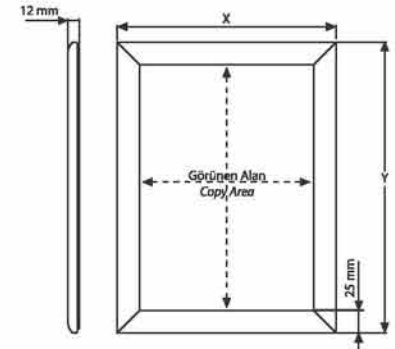

GÖNYE KÖŞE MITRED ARTICLE	RONDO KÖŞE ROUND ARTICLE	POSTER EBADI POSTER SIZE	GÖRÜNEN ALAN COPY AREA	DIŞ EBAT (x-y) EXTERNAL (x-y)
AC-25G-A5	AC-25R-A5	148 X 210 mm	130 X 192 mm	178 X 240 mm
AC-25G-A4	AC-25R-A4	210 X 297 mm	192 X 279 mm	240 X 327 mm
AC-25G-A3	AC-25R-A3	297 X 420 mm	279 X 402 mm	327 X 450 mm
AC-25G-A2	AC-25R-A2	420 X 594 mm	402 X 576 mm	450 X 624 mm
AC-25G-A1	AC-25R-A1	594 X 841 mm	576 X 823 mm	624 X 871 mm
AC-25G-A0	AC-25R-A0	841 X 1189 mm	823 X 1171 mm	871 X 1219 mm
AC-25G-B2	AC-25R-B2	500 X 700 mm	482 X 682 mm	530 X 730 mm
AC-25G-B1	AC-25R-B1	700 X 1000 mm	682 X 982 mm	730 X 1030 mm