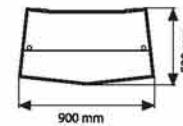

Promosyon Standı - Kare Promotion Stand - Square

- Büyük alışveriş merkezleri, mağazalar ve marketlerde ürün tanıtımında kullanılmaktadır.
- Çanta içinde, hafif ve kurulumu kolay bir üründür.
- Ürünün tamamı plastikten üretilmiştir.
- İki boy kare ve oval çeşitleri mevcuttur.

- *Ideal for promotional events in shopping centers, general stores and supermarkets*
- *Provided in a carry bag, easy to assemble and carry*
- *Completely made of plastic material.*
- *Available in two sizes of square type; and oval type.*

ÜRÜN KODU ARTICLE	PANEL EBADI PANEL SIZE
FS-PS-KRB	2020 X 905 mm