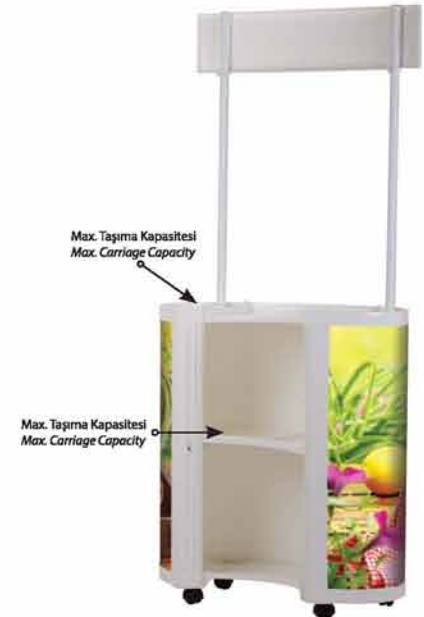

Promosyon Standı - Oval Promotion Stand - Oval

- Büyük alışveriş merkezleri, mağazalar ve marketlerde ürün tanıtımında kullanılmaktadır.
- Çanta içinde, hafif ve kurulumu kolay bir üründür.
- Ürünün tamamı plastikten üretilmiştir.
- İki boy kare ve oval çeşitleri mevcuttur.

- *Ideal for promotional events in shopping centers, general stores and supermarkets*
- *Provided in a carry bag, easy to assemble and carry*
- *Completely made of plastic material.*
- *Available in two sizes of square type; and oval type.*

Alınlık 3 mm Polistren
Header 3 mm PS

Dayanıklı Alüminyum Boru
Strong Steel Pipe

Ön Panel 3 mm Polistren
Front Panel 3 mm PP

Tekerlek
Wheels

Baskı Alanı / Printing Size

ÜRÜN KODU ARTICLE	PANEL EBADI PANEL SIZE
FS-PS-OV	1615 X 910 mm