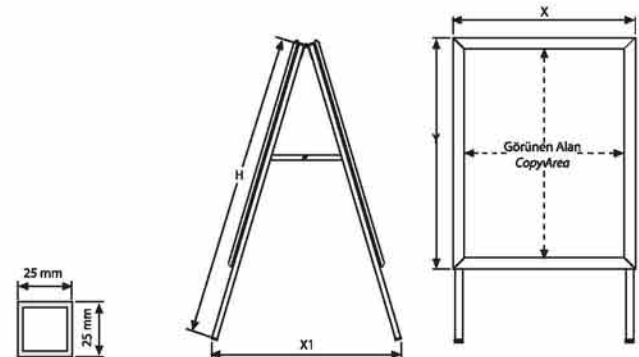

ÜRÜN KODU ARTICLE	DIŞ EBAT (x-y) EXTERNAL (x-y)	POSTER EBADI POSTER SIZE	GÖRÜNEN ALAN COPY AREA	X1	H	ALINLIK (x-y1) HEADER (x-y1)	POSTER EBADI POSTER SIZE	GÖRÜNEN ALAN COPY AREA
KOP-AAP-32-A1	637 X 1180 mm	594 X 841 mm	574 X 821 mm	800 mm	1480 mm	637 X 245 mm	594 X 841 mm	574 X 821 mm
KOP-AAP-32-B2	543 X 980 mm	500 X 700 mm	480 X 680 mm	700 mm	1180 mm	543 X 245 mm	500 X 700 mm	480 X 680 mm
KOP-AAP-32-B1	743 X 1350 mm	700 X 1000 mm	680 X 980 mm	800 mm	1480 mm	743 X 245 mm	700 X 1000 mm	680 X 980 mm

ÜRÜN KODU ARTICLE	POSTER EBADI POSTER SIZE	GÖRÜNEN ALAN COPY AREA	DIŞ EBAT (x-y) EXTERNAL (x-y)	X1	H
KOP-AY2-32-A1	594 X 841 mm	574 X 821 mm	637 X 1180 mm	800 mm	1180 mm
KOP-AY2-32-B2	500 X 700 mm	480 X 680 mm	543 X 980 mm	700 mm	980 mm
KOP-AY2-32-B1	700 X 1000 mm	680 X 980 mm	743 X 1350 mm	800 mm	1180 mm