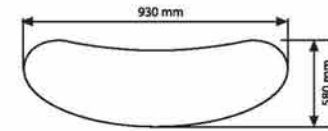

## Örümcek Masa Pop-up Counter

- Kurulum için herhangi bir vida ya da tornavidaya gerek yoktur
- Yer kaplamaz, kolay bir şekilde çantasıyla birlikte taşınabilir
- Yaklaşık ağırlığı 15 kg' dır.

- *There is no screwdriver or any extra tool needed for installation*
- *Space-saving & easy to carry with its bag*
- *The approximate weight is 15 kgs.*