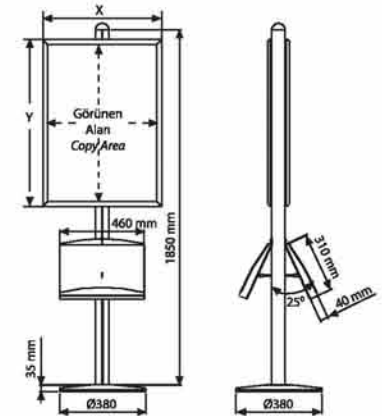

ÜRÜN KODU ARTICLE	POSTER EBADI POSTER SIZE	GÖRÜNEN ALAN COPY AREA	DIŞ EBAT (x-y) EXTERNAL (x-y)	AÇIKLAMA DESCRIPTION	RAF KAPASİTESİ SHELF CAPACITY
APP-ALF-A1-TT	594 X 841 mm	576 X 823 mm	624 X 871 mm	Tek taraflı / Single sided	2 X A4
APP-ALF-B2-TT	500 X 700 mm	482 X 682 mm	530 X 730 mm	Tek taraflı / Single sided	2 X A4
APP-ALF-B1-TT	700 X 1000 mm	682 X 982 mm	730 X 1030 mm	Tek taraflı / Single sided	2 X A4
APP-ALF-A1-CT	594 X 841 mm	576 X 823 mm	624 X 871 mm	Çift Taraflı / Double sided	4 X A4
APP-ALF-B2-CT	500 X 700 mm	482 X 682 mm	530 X 730 mm	Çift Taraflı / Double sided	4 X A4
APP-ALF-B1-CT	700 X 1000 mm	682 X 982 mm	730 X 1030 mm	Çift Taraflı / Double sided	4 X A4