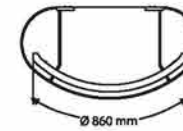

Baskı Alanı / Printing Size