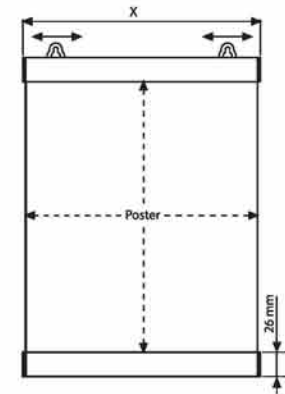

ÜRÜN KODU ARTICLE	POSTER	DIŞ EBAT (x-y) EXTERNAL (x-y)
PT-PT-21	210 mm	216 mm
PT-PT-30	300 mm	306 mm
PT-PT-42	420 mm	426 mm
PT-PT-50	500 mm	506 mm
PT-PT-60	600 mm	606 mm
PT-PT-70	700 mm	706 mm
PT-PT-85	800 mm	856 mm
PT-PT-100	1000 mm	1006 mm
PT-PT-120	1200 mm	1206 mm
PT-PT-150	1500 mm	1506 mm