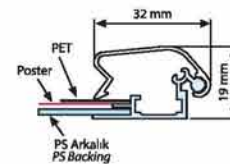

32 mm Alüminyum Çerçeve 32 mm Snap Frame

Gönye & rondo köşe

- Açılır-kapanır kenarları sayesinde görsellerin kolayca değiştirilmesi mümkündür.
- Köşeler düz kesim ve rondo bağlantılıdır.
- Her ebattaki görselleriniz için uygundur.
- Stoklarımız standart ölçülerde olup, özel ölçü siparişleriniz üretilebilmektedir.
- Standart renk gümüş eloksallıdır.

Mitred & round corner

- Easy exchange of posters by means of its snap-clips.
- Mitred and round corner.
- Ideal for all size visuals.
- Stocks are for standard size posters, custom sizes are available upon request.
- Standard colour is anodised silver.

GÖNYE KÖŞE MITRED ARTICLE	RONDO KÖŞE ROUND ARTICLE	POSTER EBADI POSTER SIZE	GÖRÜNEN ALAN COPY AREA	DIŞ EBAT (x-y) EXTERNAL (x-y)
AC-32G-A3	AC-32R-A3	297 X 420 mm	277 X 400 mm	340 X 463 mm
AC-32G-A2	AC-32R-A2	420 X 594 mm	400 X 574mm	463 X 637 mm
AC-32G-A1	AC-32R-A1	594 X 841 mm	574 X 821 mm	637 X 884 mm
AC-32G-A0	AC-32R-A0	841 X 1189 mm	821 X 1169 mm	884 X 1232 mm
AC-32G-B2	AC-32R-B2	500 X 700 mm	480 X 680 mm	543 X 743 mm
AC-32G-B1	AC-32R-B1	700 X 1000 mm	680 X 980 mm	743 X 1043 mm
AC-32G-B0	AC-32R-B0	1000 X 1400 mm	980 X 1380 mm	1043 X 1443 mm