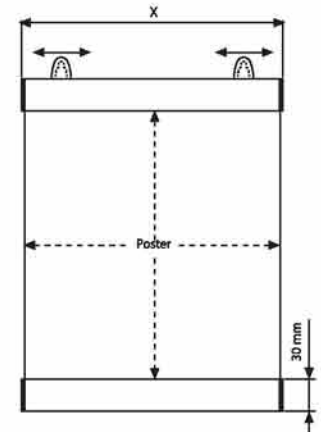

ÜRÜN KODU	POSTER	DIŞ EBAT (x-y)
ARTICLE	POSTER	EXTERNAL (x-y)
PT-PC-21	210 mm	216 mm
PT-PC-30	300 mm	306 mm
PT-PC-42	420 mm	426 mm
PT-PC-50	500 mm	506 mm
PT-PC-60	600 mm	606 mm
PT-PC-70	700 mm	706 mm
PT-PC-85	800 mm	856 mm
PT-PC-100	1000 mm	1006 mm
PT-PC-120	1200 mm	1206 mm
PT-PC-150	1500 mm	1506 mm