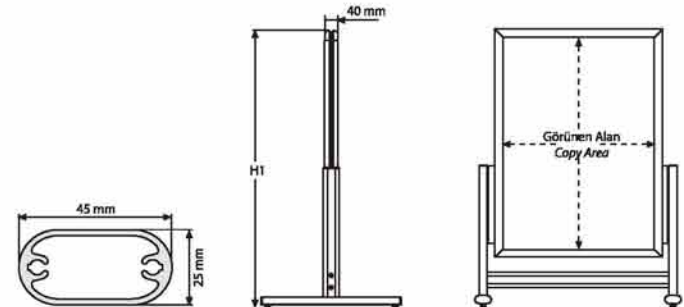

- Büyük alışveriş merkezlerinde tercih edilmektedir.
- İç ve dış mekan kullanımı için ideal bir üründür.
- Çerçeve 32 mm alüminyum, ayaklar 45 mm oval profilden üretilmektedir.
- Kullanımı ve taşınması kolay ve hafiftir.
- Çift taraflıdır.
- Largely preferred by shopping centers.
- Suitable for both indoor and outdoor use.
- Composed of two frames made of 32 mm aluminium profile and 45 mm oval aluminium legs.
- Easy to carry and exchange the images.
- Double-sided use.

ÜRÜN KODU ARTICLE	POSTER EBADI POSTER SIZE	GÖRÜNEN ALAN COPY AREA	DIŞ EBAT (x-y) EXTERNAL (x-y)	H1
KOP-ALM-A1	594 X 841 mm	576 X 823 mm	624 X 871 mm	1050 mm
KOP-ALM-B2	500 X 700 mm	482 X 682 mm	530 X 730 mm	900 mm
KOP-ALM-B1	700 X 1000 mm	682 X 982 mm	730 X 1030 mm	1200 mm