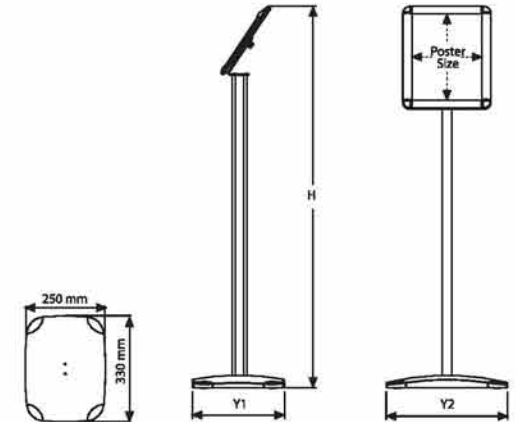

Menü Panosu Menu Board

- Talep halinde çerçeve kısmı sabit montaj olarak üretilebilmektedir.
- İsteğe bağlı olarak çerçeve gönye köşe üretilebilir.
- *Solid-mounted frame unit is available upon request.*
- *The frame can be produced as mitred corner if required.*

GÖNYE KÖŞE MITRED ARTICLE	RONDO KÖŞE ROUND ARTICLE	YÜKSEKLİK HEIGHT	AÇIKLAMA DESCRIPTION	DIŞ EBAT (x-y) EXTERNAL (x-y)	POSTER EBADI POSTER SIZE	GÖRÜNEN ALAN COPY AREA
BP-DK-A4-G	BP-DK-A4-R	1210 mm	Yatay / Landscape	240 X 327 mm	210 X 297 mm	192 X 279 mm
		1240 mm	Dikey / Portrait			
BP-DK-A3-G	BP-DK-A3-R	1240 mm	Yatay / Landscape	327 X 450 mm	297 X 420 mm	279 X 402 mm
		1270 mm	Dikey / Portrait