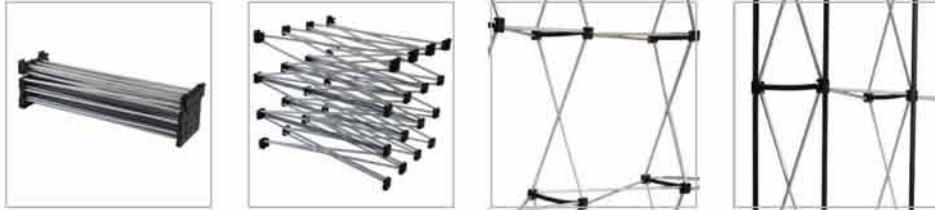

Örümcek Stand Düz Pop-up Flat

- Düz formda, katlanabilir hafif profilli iskelete sahip, pratik bir teşhir standıdır.
- Katlanabilir iskeleti alüminyum profilden mamuldür.
- Görsellerin panellere montajı ve kurulumu kolay ve hızlıdır.
- Ürün seti; şerit mıknatıs rulosu, mıknatıs çubuklar ve kancalar ile birlikte tekerlekli çanta içerisinde.
- İstenildiğinde; görsel giydirilebilen masa olarak da kullanılabilen Hard Case taşıma çantası içinde sunulabilir.

- *Flexible pop-up straight wall system is made of foldable tube construction.*
- *The framework is made from aluminium profiles.*
- *The construction makes it easy and fast to assemble the panels with graphics.*
- *Includes: Magnetic strip roll, hangers, magnetic bars, Trolley carry bag.*
- *Hard case which can be used also as a desk is available if requested. It can be dressed up with image.*

ÜRÜN KODU ARTICLE	MODEL MODEL	ORTA PANEL CENTRAL PANEL	ADET QUANTITY	YAN PANEL SIDE PANEL	ADET QUANTITY	GÖRÜNEN ALAN COPY AREA
FS-05-32-DH	3 X 2 Düz Hard (çantalı / with bag)	680 X 2265 mm	2	650 X 2265 mm	2	1800 X 2300 mm
FS-05-33-DH	3 X 3 Düz Hard (çantalı / with bag)	680 X 2265 mm	3	650 X 2265 mm	2	2550 X 2300 mm
FS-05-34-DH	3 X 4 Düz Hard (çantalı / with bag)	680 X 2265 mm	4	650 X 2265 mm	2	3300 X 2300 mm
FS-05-32-DS	3 X 2 Düz Soft (çantalı / with bag)	680 X 2265 mm	2	650 X 2265 mm	2	1800 X 2300 mm
FS-05-33-DS	3 X 3 Düz Soft (çantalı / with bag)	680 X 2265 mm	3	650 X 2265 mm	2	2550 X 2300 mm
FS-05-34-DS	3 X 4 Düz Soft (çantalı / with bag)	680 X 2265 mm	4	650 X 2265 mm	2	3300 X 2300 mm