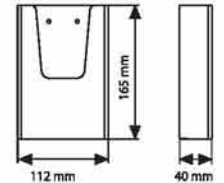

A4 Ebat / A4 Size

1/3 A4 Ebat / 1/3 A4 Size

A5 Ebat / A5 Size

A4 Ebat / A4 Size

1/3 A4 Ebat / 1/3 A4 Size

A5 Ebat / A5 Size

ÜRÜN KODU ARTICLE	POSTER EBADI POSTER SIZE	AÇIKLAMA DESCRIPTION
AU-DT-A4	210 X 297 mm	A4
AU-DT-A5	148 X 210 mm	A5
AU-DT-1/3A4	100 X 210 mm	1/3 A4