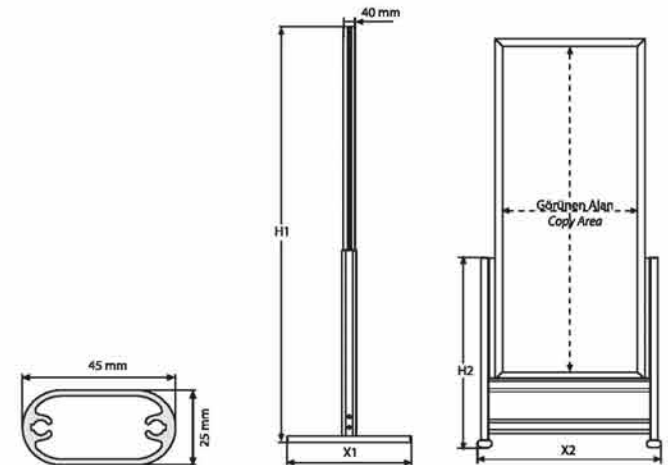

## Sürgülü Poster Pano Multi Multi Slide-in Poster Board

- 500 mm x 700 mm ölçüsünde slide-in (sürgülü) profilden üretilen iki yada dört adet çerçeveden oluşmaktadır.
- Ayak kısmı 70 mm'lik dikme profildir. Toplam boyu: 1700 mm' dir.
- İstenildiğinde broşürlük ve/veya "Alınlık" ilave edilebilir.
- Çift taraflı kullanıma uygundur.
- Composed of two or four frames in size of 500 mm x 700 mm made from slide-in profile.
- Leg profile dia: 70 mm. Total height: 1700 mm.
- Brochure holder and / or logo header can be added on request.
- Double-sided use.

Pet Koruma  
Clear Cover

Poster  
Poster

Pet Koruma  
Clear Cover

ÜRÜN KODU ARTICLE	POSTER EBADI POSTER SIZE	GÖRÜNEN ALAN COPY AREA	DIŞ EBAT (x-y) EXTERNAL (x-y)
APP-SPM-A1	594 X 841 mm	554 X 800 mm	610 X 855 mm
APP-SPM-B2	500 X 700 mm	460 X 660 mm	515 X 715 mm
APP-SPM-B1	700 X 1000 mm	660 X 960 mm	715 X 1015 mm

- The frame unit (50 cm x 140 cm) made from slide-in profile
- The legs (h:80 cm) made from 45 mm oval profile, total height :165 cm
- Double-sided use.

ÜRÜN KODU ARTICLE	POSTER EBADI POSTER SIZE	GÖRÜNEN ALAN COPY AREA	DIŞ EBAT (x-y) EXTERNAL (x-y)	H1	H2	X1	X2
APP-SP-5014	500 X 1400 mm	482 X 1382 mm	560 X 1700 mm	1700 mm	880 mm	450 mm	560 mm